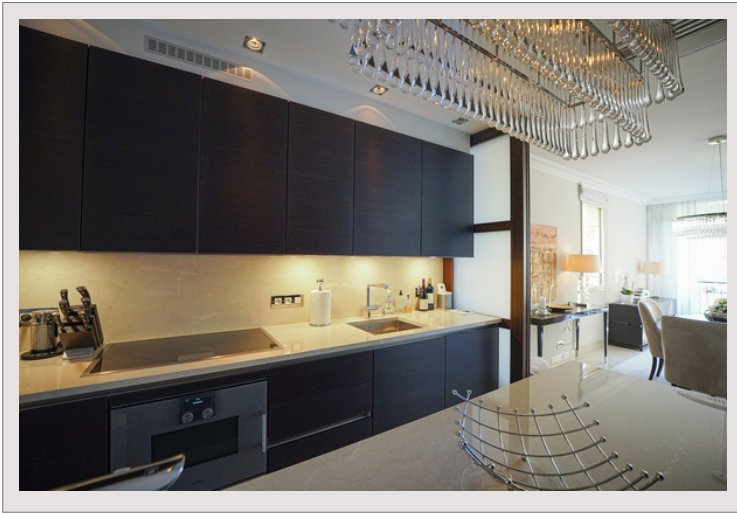

Rare ! Magnifique Cinq pièces avec vue port de Fontvieille !