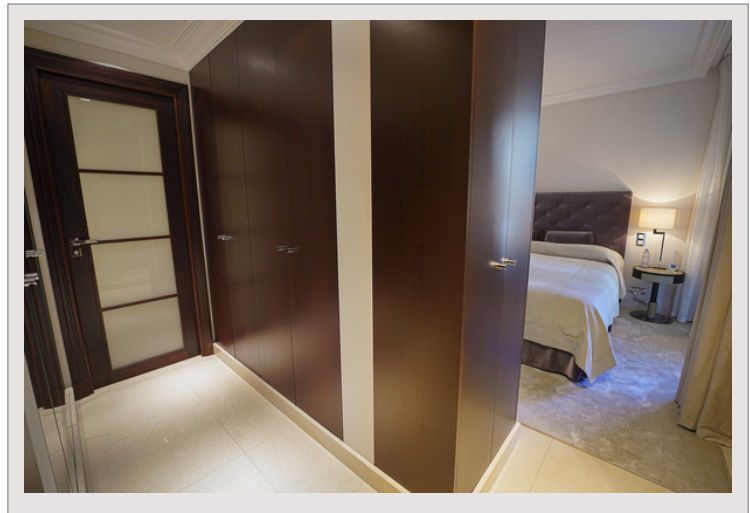

Rare ! Magnifique Cinq pièces avec vue port de Fontvieille !