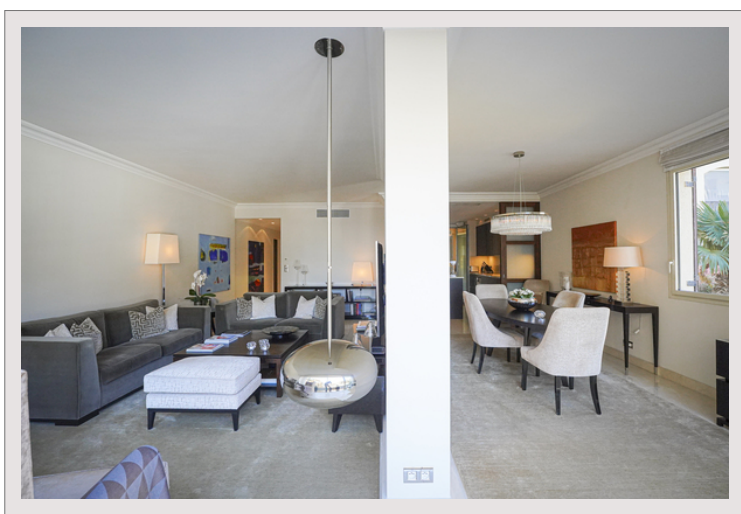

Rare ! Magnifique Cinq pièces avec vue port de Fontvieille !