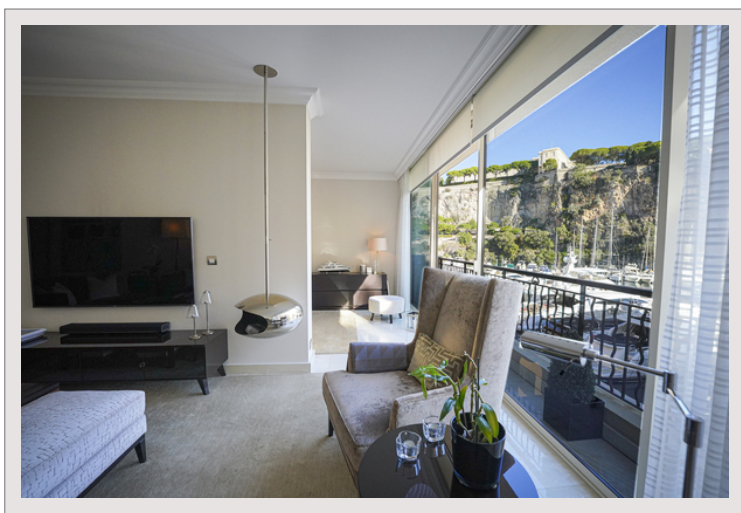

Rare ! Magnifique Cinq pièces avec vue port de Fontvieille !