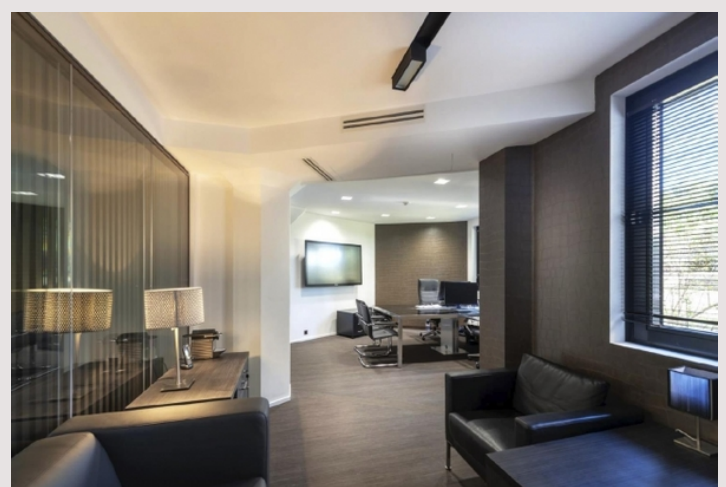

### Loyer sur demande

Situés dans un immeuble très central avec concierge, à quelques pas de la Place du Casino, l'Hôtel Métropole et boulevard du Larvotto, plusieurs bureaux à la location de 10m<sup>2</sup> à 35m<sup>2</sup>. Parking à proximité. Tous les bureaux bénéficient des prestations et rénovations luxueuses. L'électricité et l'internet sont inclus dans les charges.

Type de produit	Bureau	Immeuble	Prince de Galles
Superficie hab.	35 m <sup>2</sup>	Quartier	Monte-Carlo
Etat	Prestations luxueuses	Etage	RDC
Date de libération	Immédiatement	Usage mixte	Oui

Plusieurs bureaux à louer - Prince de Galles - Position centrale