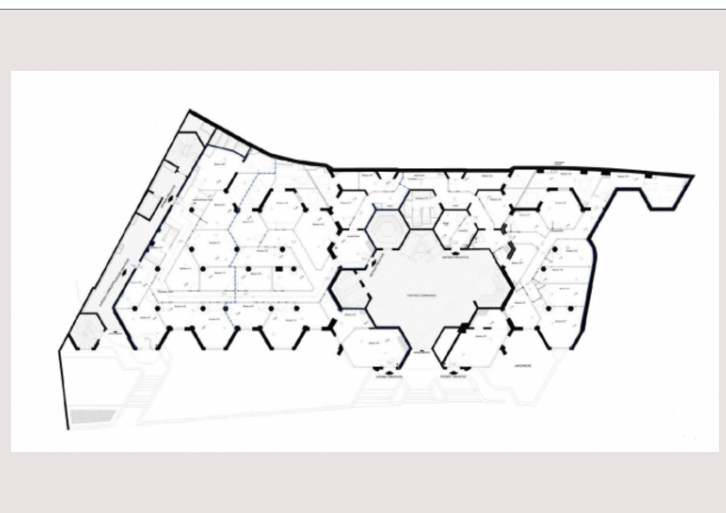

### Location Monaco

### Loyer sur demande

Situés dans un immeuble très central avec concierge, à quelques pas de la Place du Casino, l'Hôtel Métropole et boulevard du Larvotto, plusieurs bureaux à la location de 10m<sup>2</sup> à 35m<sup>2</sup>. Parking à proximité. Tous les bureaux bénéficient des prestations et rénovations luxueuses. L'électricité et l'internet sont inclus dans les charges.

Type de produit	Bureau	Immeuble	Prince de Galles
Superficie hab.	35 m <sup>2</sup>	Quartier	Monte-Carlo
Etat	Prestations luxueuses	Etage	RDC
Date de libération	Immédiatement	Usage mixte	Oui

Plusieurs bureaux à louer - Prince de Galles - Position centrale