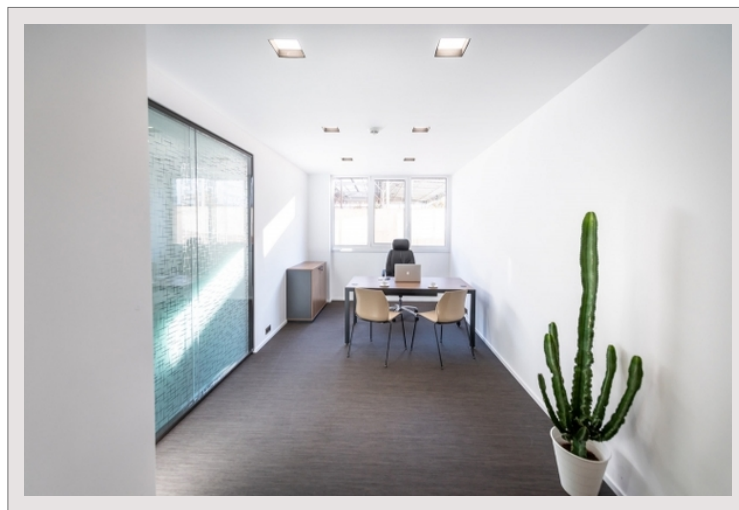

Plusieurs bureaux à louer - Thales, Fontvieille - Aménagements luxueux

Location Monaco

Loyer sur demande

Situés dans un immeuble de bon standing dans le quartier de Fontvieille, plusieurs bureaux à la location qui varient entre 11m² et 21m². Les bureaux sont entièrement meublés. Parking à proximité. Tous les bureaux bénéficient des prestations et rénovations luxueuses.

| | | | |
|--------------------|-----------------------|-------------|-------------|
| Type de produit | Bureau | Immeuble | Le Thalès |
| Superficie totale | 15 m ² | Quartier | Fontvieille |
| Etat | Prestations luxueuses | Etage | 7 |
| Date de libération | Immédiatement | Usage mixte | Oui |