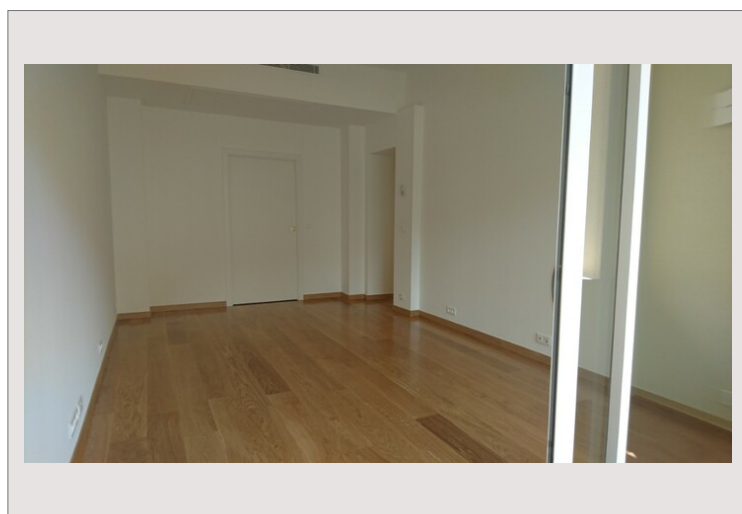

BOTICELLI | 2P | TERRASSE | 58 M² | FONTVIEILLE