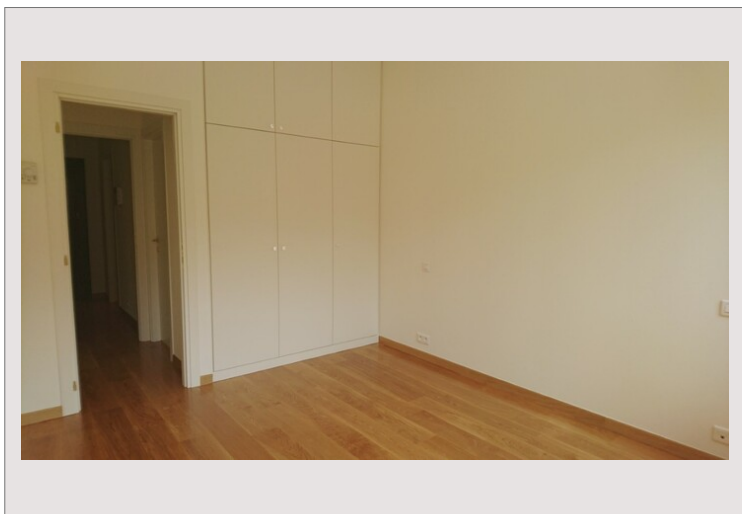

BOTICELLI | 2P | TERRASSE | 58 M² | FONTVIEILLE