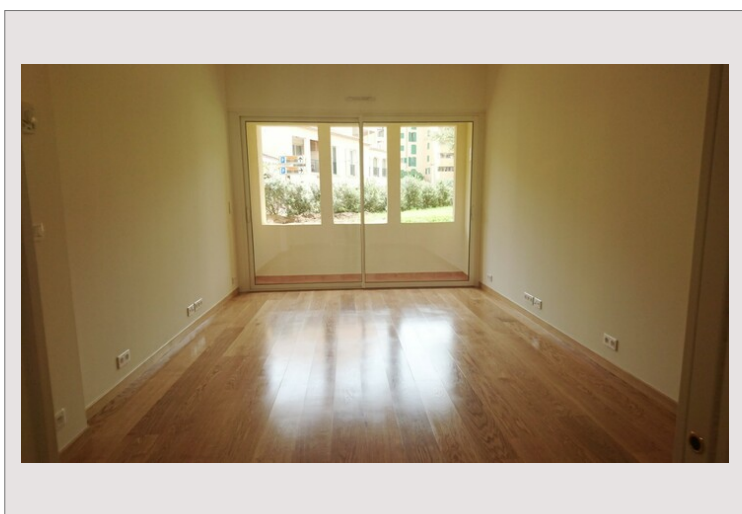

BOTICELLI | 2P | TERRASSE | 58 M² | FONTVIEILLE