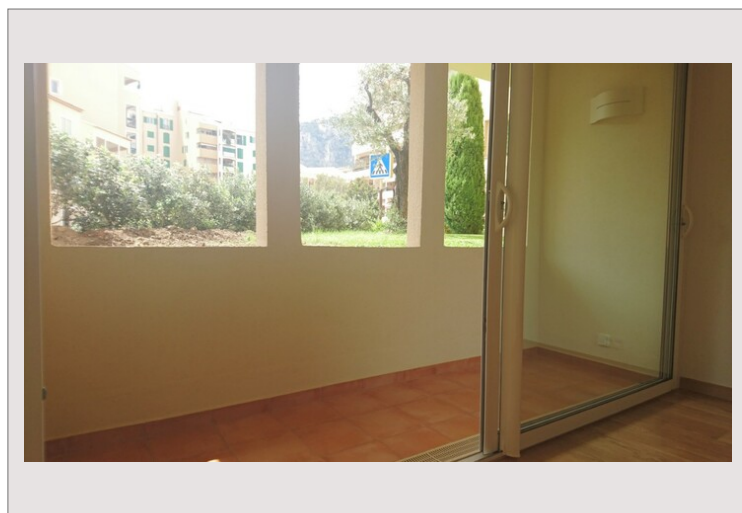

BOTICELLI | 2P | TERRASSE | 58 M² | FONTVIEILLE