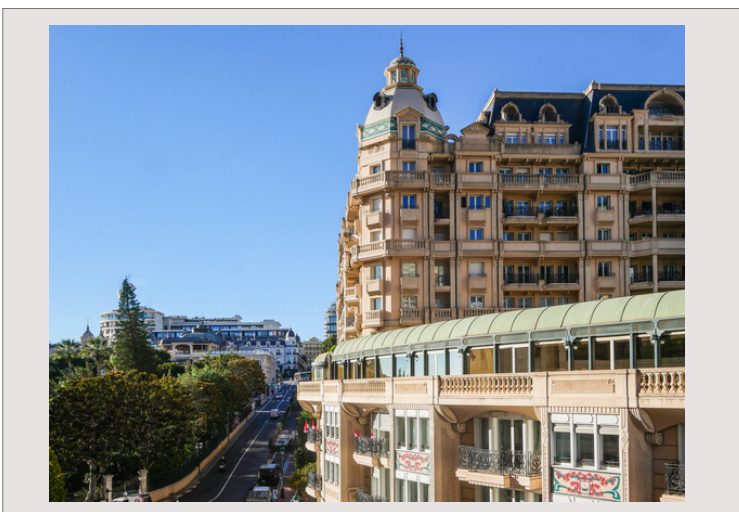

MIRABEAU - CARRE D'OR - 3 PIÈCES