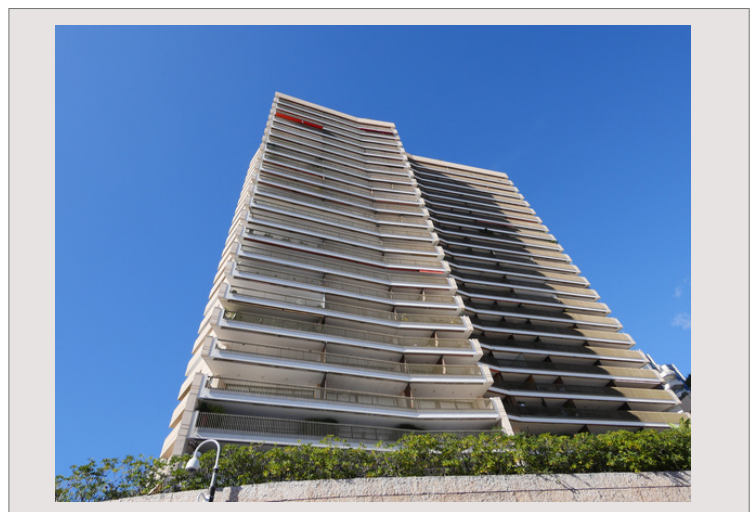

MIRABEAU - CARRE D'OR - 3 PIÈCES