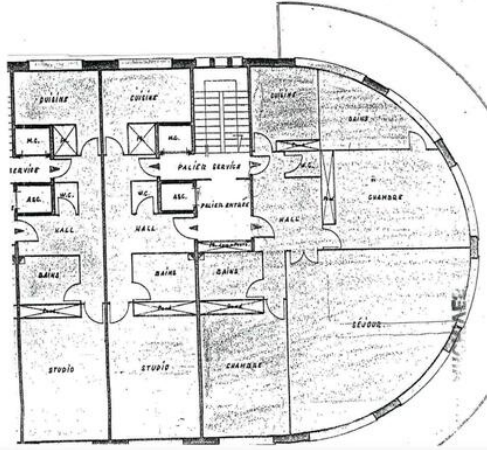

GRAND BUREAU SUR LE PORT