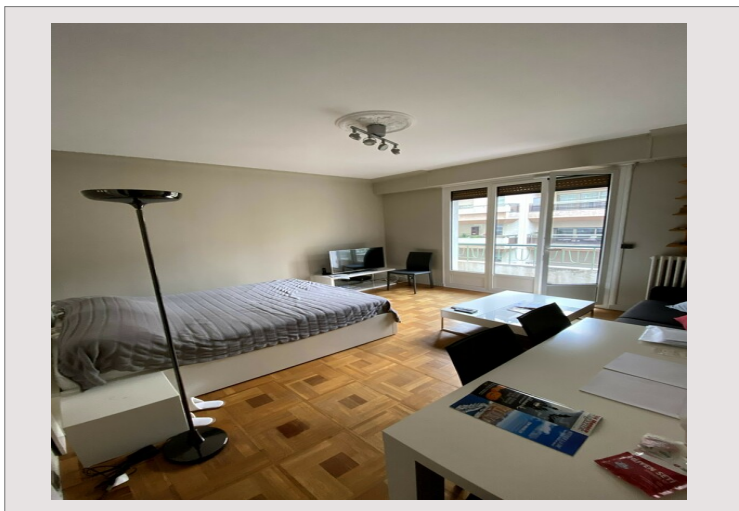

Monaco / Anaconda / Grand studio avec terrasse

Location Monaco

Exclusivité

2 500 € / mois
+ Charges : 100 €

Situé dans le quartier du Jardin Exotique mais proche du Port, concierge dans l'immeuble

Type de produit	Appartement	Nb. pièces	1
Superficie totale	47 m ²	Immeuble	Anaconda
Superficie hab.	42 m ²	Quartier	Moneghetti
Superficie terrasse	5 m ²	Etage	3
Date de libération	01/06/2024		

Grand studio d'environ 42 m² composé d'une entrée avec rangements, une cuisine indépendante équipée, une salle de bains complète et une pièce principale qui donne sur la terrasse.

Fenêtre double vitrage, disponible au 1er Juin 2024