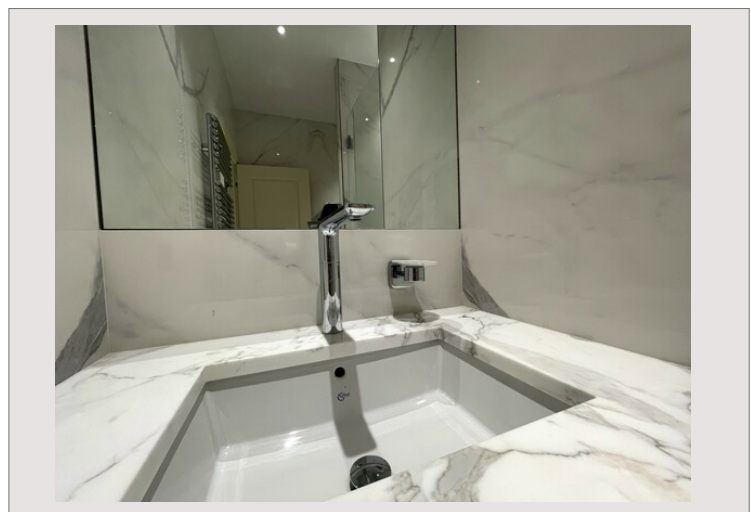

JOLI, PRESQUE NOUVEAU - STUDIO | VILLA PALAZZINO