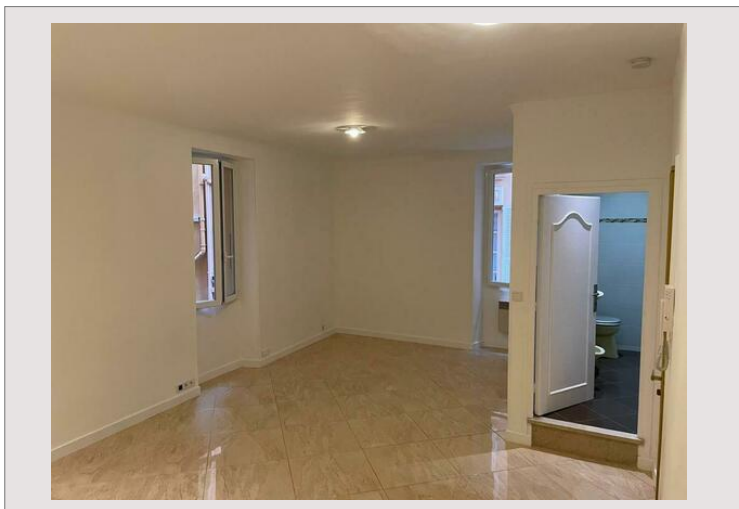

SPACIEUX 2/3 PIECES SUR LE ROCHER

Location Monaco

4 500 € / mois

+ Charges : 100 €

Spacieux 2/3P en usage mixte et rénové.

Dans le quartier de Monaco Ville a deux pas du Palais Princier, mais proche des écoles et des commerces.

Type de produit	Appartement	Quartier	Monaco-Ville
Superficie totale	64 m²	Ville	Monaco
Superficie hab.	46 m²	Etage	1
Usage mixte	Oui		

L'appartement se compose comme suit:

- Une spacieuse pièce principale avec cuisine équipée et possibilité de créer une espace chambre séparée
- Salle de douche avec WC
- Une petite espace buanderie
- Une grande chambre, avec salle de douche en suite, donnant sur une petite loggia

L'appartement est climatisé.