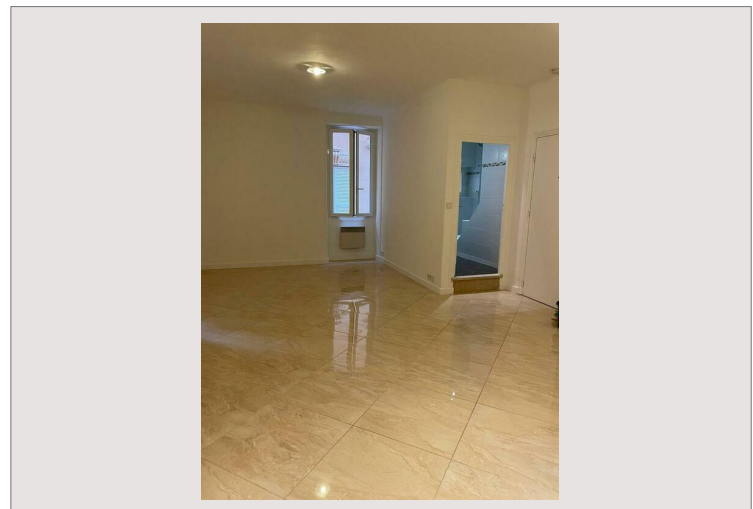

SPACIEUX 2/3 PIECES SUR LE ROCHER

Location Monaco

4 500 € / mois

+ Charges : 100 €

Spacieux 2/3P en usage mixte et rénové.

Dans le quartier de Monaco Ville a deux pas du Palais Princier, mais proche des écoles et des commerces.

Type de produit	Appartement	Quartier	Monaco-Ville
Superficie totale	64 m²	Ville	Monaco
Superficie hab.	46 m²	Etage	1
Usage mixte	Oui		

L'appartement se compose comme suit:

- Une spacieuse pièce principale avec cuisine équipée et possibilité de créer une espace chambre séparée
- Salle de douche avec WC
- Une petite espace buanderie
- Une grande chambre, avec salle de douche en suite, donnant sur une petite loggia

L'appartement est climatisé.