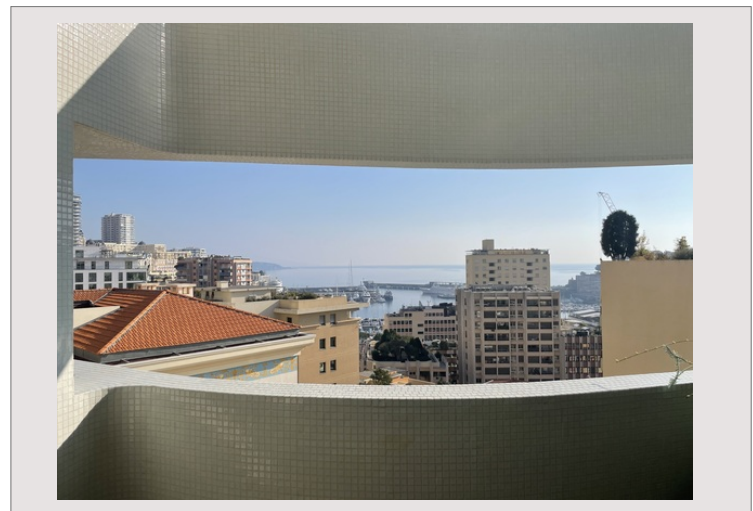

LE STELLA ETAGE ELEVE BELLE VUE MER

Vente Monaco

4 750 000 €

Duplex situé dans un immeuble récent et moderne, avec concierge, disposant d'une salle de sport à chaque étage, au cœur de la Condamine, quartier historique et commerçant de la Principauté.

Type de produit	Appartement	Nb. pièces	2
Superficie totale	101 m ²	Nb. chambres	1
Superficie hab.	88 m ²	Nb. parking	1
Superficie terrasse	13 m ²	Immeuble	Le Stella
Vue	Mer et Port	Quartier	Condamine
Etat	Très bon état	Date de libération	Rapidement

L'appartement est composé d'une entrée, toilette invités, cuisine équipée, séjour, terrasse, escalier pour l'accès au 10ème étage composé d'une chambre, placards équipés, salle de bains, balcon.

Belle vue mer.

Parking au 2ème sous-sol

LE STELLA ETAGE ELEVE BELLE VUE MER

LE STELLA ETAGE ELEVE BELLE VUE MER