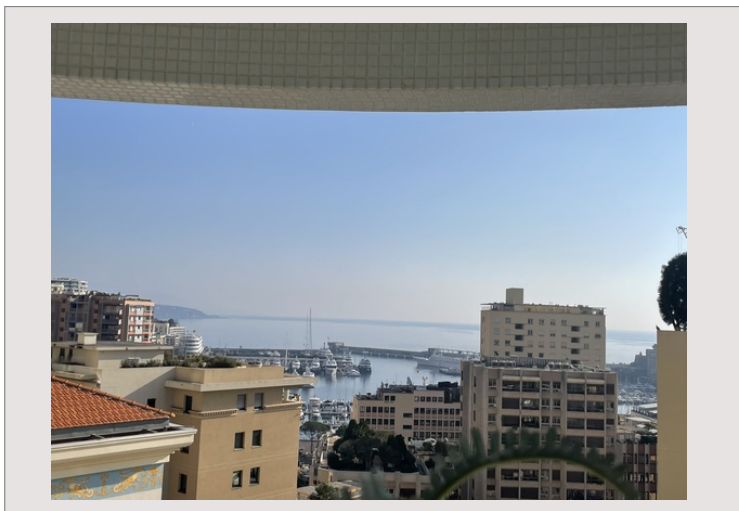

LE STELLA ETAGE ELEVE BELLE VUE MER

Vente Monaco

4 750 000 €

Duplex situé dans un immeuble récent et moderne, avec concierge, disposant d'une salle de sport à chaque étage, au cœur de la Condamine, quartier historique et commerçant de la Principauté.

Type de produit	Appartement	Nb. pièces	2
Superficie totale	101 m ²	Nb. chambres	1
Superficie hab.	88 m ²	Nb. parking	1
Superficie terrasse	13 m ²	Immeuble	Le Stella
Vue	Mer et Port	Quartier	Condamine
Etat	Très bon état	Date de libération	Rapidement

L'appartement est composé d'une entrée, toilette invités, cuisine équipée, séjour, terrasse, escalier pour l'accès au 10ème étage composé d'une chambre, placards équipés, salle de bains, balcon.

Belle vue mer.

Parking au 2ème sous-sol

LE STELLA ETAGE ELEVE BELLE VUE MER

LE STELLA ETAGE ELEVE BELLE VUE MER