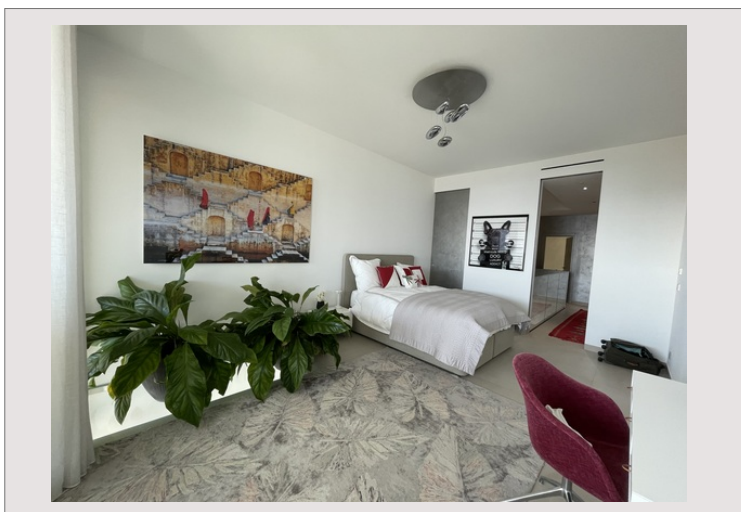

LE STELLA ETAGE ELEVE BELLE VUE MER