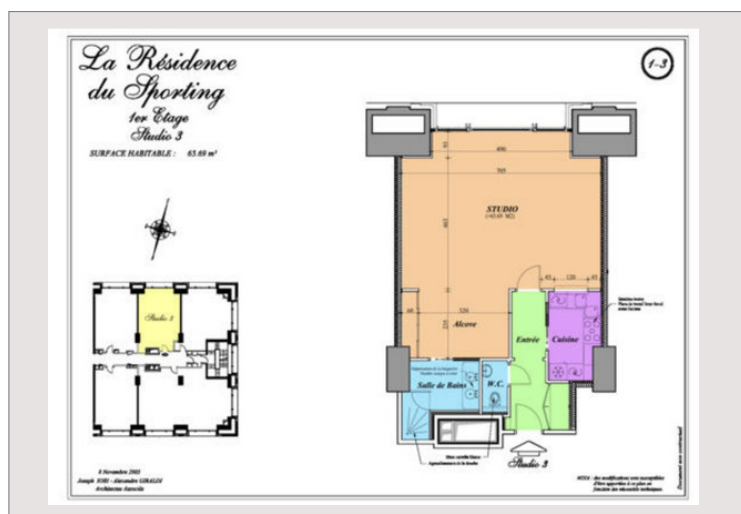

## Studio, Résidence du Sporting

Location Monaco

13 500 € / mois

Découvrez un espace pensé pour l'ultime confort et l'esthétique sophistiquée, où chaque détail est une invitation à l'exclusivité

Type de produit	Appartement	Nb. pièces	1
Superficie totale	65 m <sup>2</sup>	Nb. parking	1
Vue	Vue dégagée	Nb. caves	1
Exposition	Sud	Immeuble	Résidence du Sporting
Etage	1er	Quartier	Larvotto

Un studio moderne et fonctionnel, idéalement situé, offrant un espace lumineux et aéré. Doté d'une cuisine équipée, d'un coin nuit confortable et d'une salle de bains moderne, cet espace compact combine élégance et praticité pour répondre aux besoins d'une vie citadine. Parfait pour les célibataires ou les professionnels en quête d'un style de vie urbain sans compromis. Loué avec une cave et un parking.