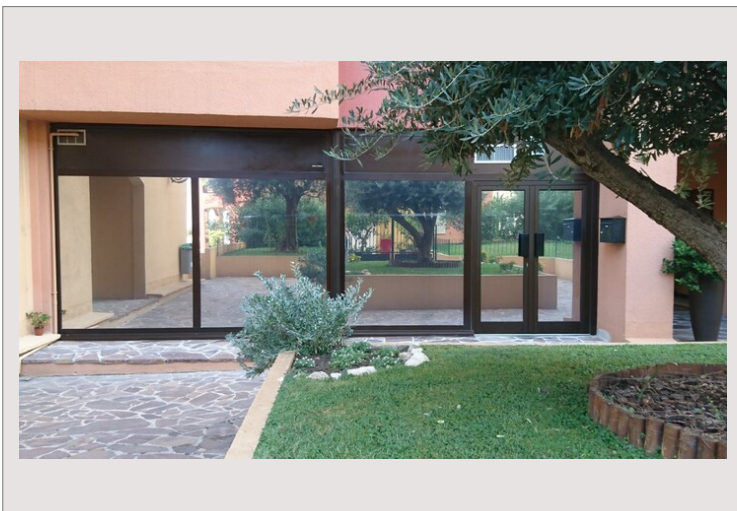

## FONTVIEILLE - BUREAU - TITIEN

Vente Monaco

2 491 000 €

Fontvieille est un quartier moderne et dynamique avec vue sur la mer, caractérisé par son port de plaisance, ses espaces verts bien entretenus et son centre commercial.

C'est un lieu où se mêlent résidences de luxe, bureaux d'affaires et installations sportives.

Type de produit	Bureau	Immeuble	Titien
Superficie hab.	63 m <sup>2</sup>	Quartier	Fontvieille
Etat	Très bon état	Etage	RDC

Bureau en très bon état, situé en rez-de-chaussée, avec une belle vitrine.

Composé par une pièces principale comprenant 3 bureaux avec vitres cloisonnées, coin cuisine et WC.