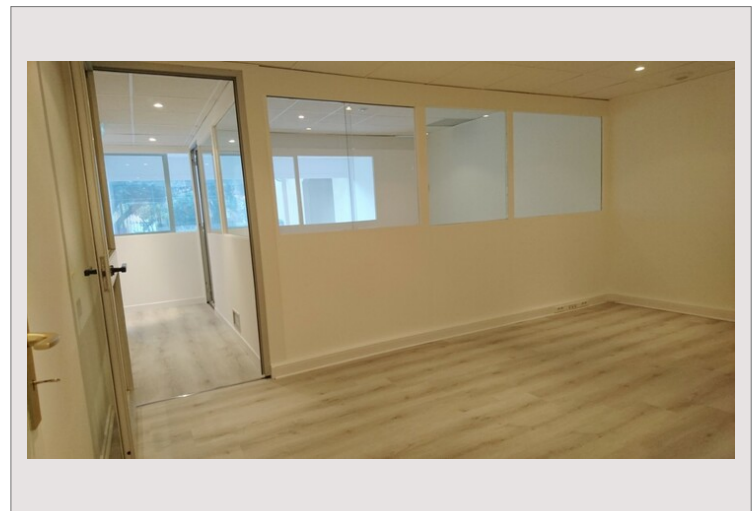

C'est un lieu où se mêlent résidences de luxe, bureaux d'affaires et installations sportives.

Type de produit	Bureau	Immeuble	Titien
Superficie hab.	63 m <sup>2</sup>	Quartier	Fontvieille
Etat	Très bon état	Etage	RDC

Bureau en très bon état, situé en rez-de-chaussée, avec une belle vitrine.

Composé par une pièces principale comprenant 3 bureaux avec vitres cloisonnées, coin cuisine et WC.