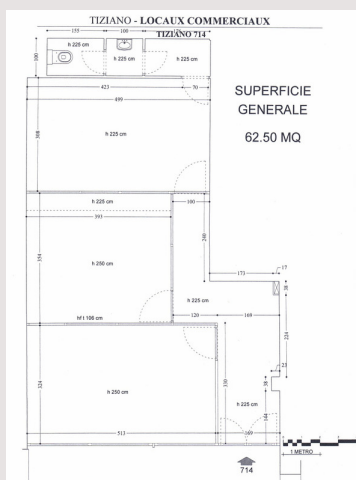

Type de produit	Bureau	Immeuble	Titien
Superficie hab.	62 m ²	Quartier	Fontvieille
Vue	jardins	Exposition	est
Etat	Très bon état	Etage	rdc
Date de libération	libre		

Cet espace commercial ou bureau administratif situé dans le quartier calme de Fontvieille dispose d'une surface d'environ 63 m², en rez-de-chaussée avec une grande vitrine. Actuellement loué 5 900€ ttc / mois pour une période de deux ans, le bail arrivera à échéance le 14/05/2025.