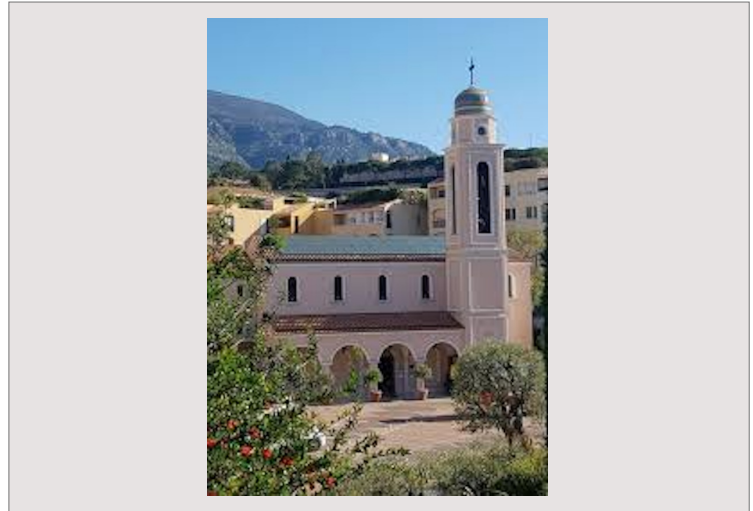

Vente bureau Fontvieille