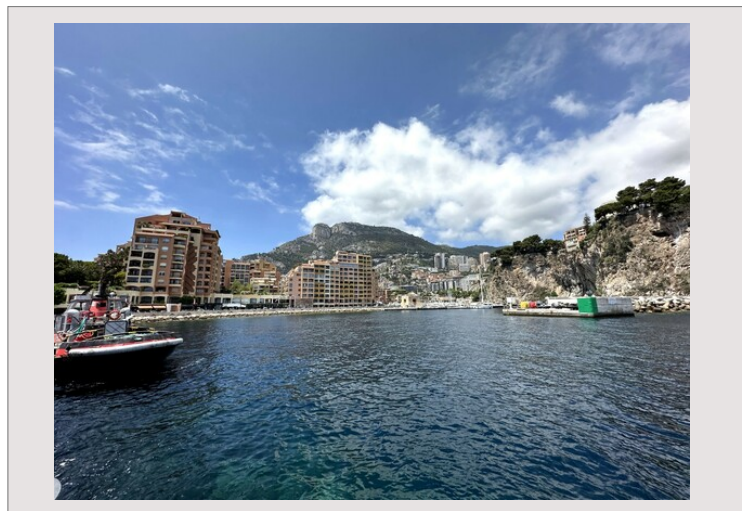

Vente bureau Fontvieille

Vente Monaco

2 310 000 €

Bureau avec vitrine au calme sur le port de Fontvieille. Proche Toutes commodités (Nombreux parkings publics, centre commercial, Restaurants et snack....)

Type de produit	Bureau	Immeuble	Titien
Superficie hab.	62 m ²	Quartier	Fontvieille
Vue	jardins	Exposition	est
Etat	Très bon état	Etage	rdc
Date de libération	libre		

Cet espace commercial ou bureau administratif situé dans le quartier calme de Fontvieille dispose d'une surface d'environ 63 m², en rez-de-chaussée avec une grande vitrine. Actuellement loué 5 900€ ttc / mois pour une période de deux ans, le bail arrivera à échéance le 14/05/2025.