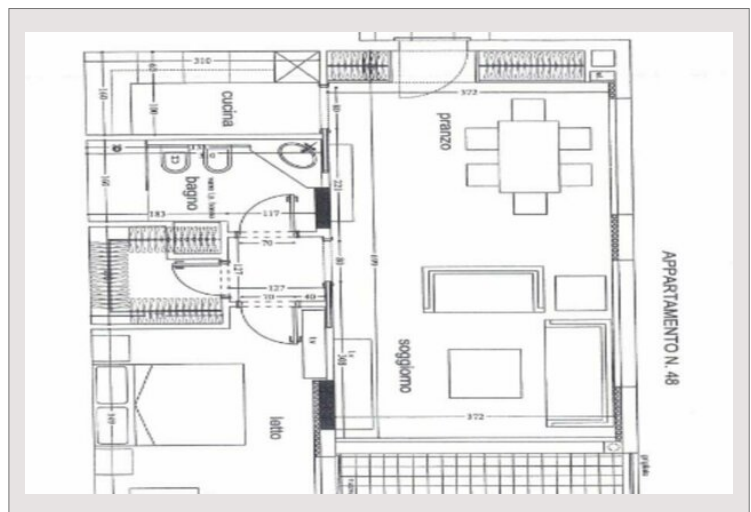

Monaco - Fontvieille - Appartement de 2 pièces rénové en usage mixte