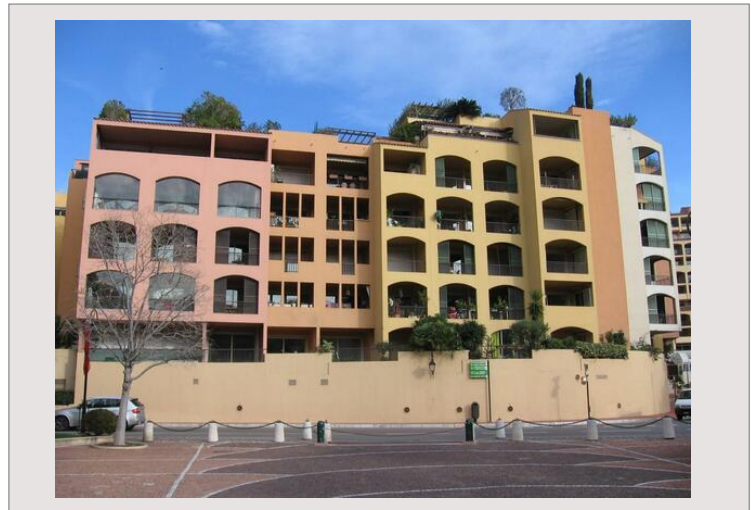

Monaco - Fontvieille - Appartement de 2 pièces rénové en usage mixte

Vente Monaco

2 200 000 €

Dans le très prisé quartier de Fontvieille, découvrez ce spacieux appartement de 2 pièces rénové avec une charmante terrasse, situé au sein de la prestigieuse résidence Donatello.

Dans le très prisé quartier de Fontvieille, découvrez ce spacieux appartement de 2 pièces rénové avec une charmante terrasse, situé au sein de la prestigieuse résidence Donatello.

Profitez de sa proximité avec les boutiques, restaurants, plages, le Stade Louis II, le port et les jardins, offrant ainsi un style de vie pratique et agréable.

Monaco - Fontvieille - Appartement de 2 pièces rénové en usage mixte

Monaco - Fontvieille - Appartement de 2 pièces rénové en usage mixte