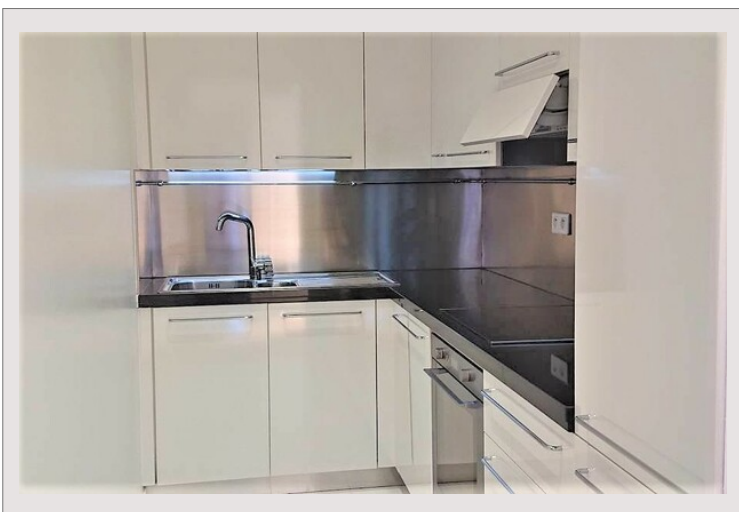

Monaco - Fontvieille - Appartement de 2 pièces rénové en usage mixte