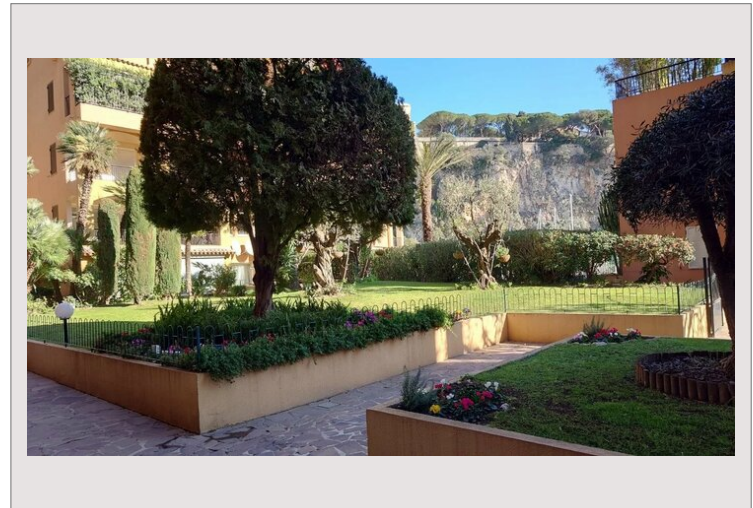

Agréable bureau très calme sur jardins, grande vitrine. Actuellement cloisonné - Refait à neuf - parquet au sol. Possibilité de faire un coin cuisine. Un toilette.

Fontvieille - Le Titien - Bureau / Local Commercial