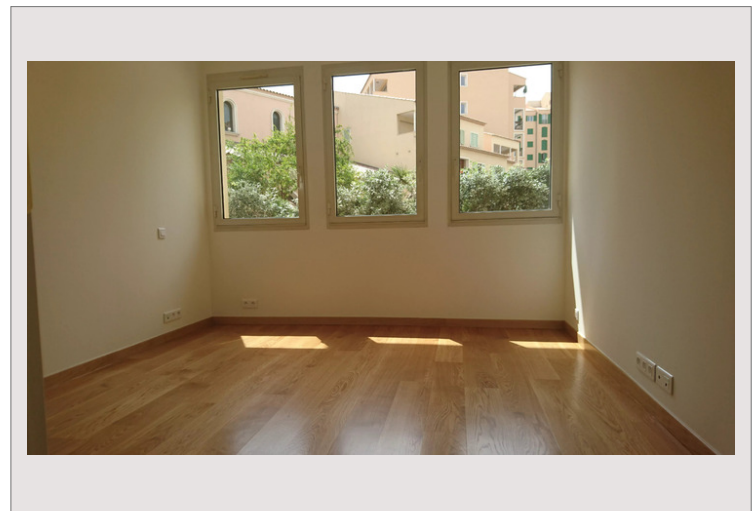

2P - BOTTICELLI

Vente Monaco

1 900 000 €

Type de produit	Appartement	Nb. pièces	2
Superficie totale	58 m²	Nb. chambres	1
Superficie hab.	54 m²	Nb. caves	1
Superficie terrasse	4 m²	Immeuble	Botticelli
Etat	Très bon état	Quartier	Fontvieille
Etage	RDC	Date de libération	31/10/2024
Usage mixte	Oui		

Dans le quartier résidentiel de Fontvieille, au calme et à l'écart des nuisances du centre, un joli 2 pièces dans une résidence avec concierge.

Appartement entièrement refait à neuf composé d'une entrée, une buanderie, un séjour, une cuisine équipée, une chambre, une salle de douches, 2 placards et une loggia.

Une cave complète ce bien.