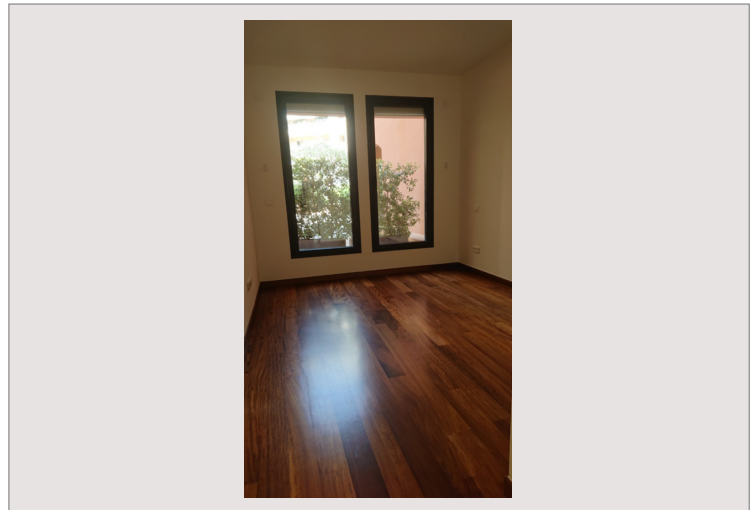

Dans le quartier résidentiel de Fontvieille près du port, ce 2 pièces en parfait état - climatisation réversible, parquet, double vitrage - est situé au rez-de-chaussée dans un environnement très calme.

L'appartement est composé: d'une entrée, un séjour/salle à manger ouvert sur une terrasse, une cuisine, une salle de bain, un dressing et une chambre.

Ce bien est vendu avec une cave.

2P - DONATELLO

2P - DONATELLO