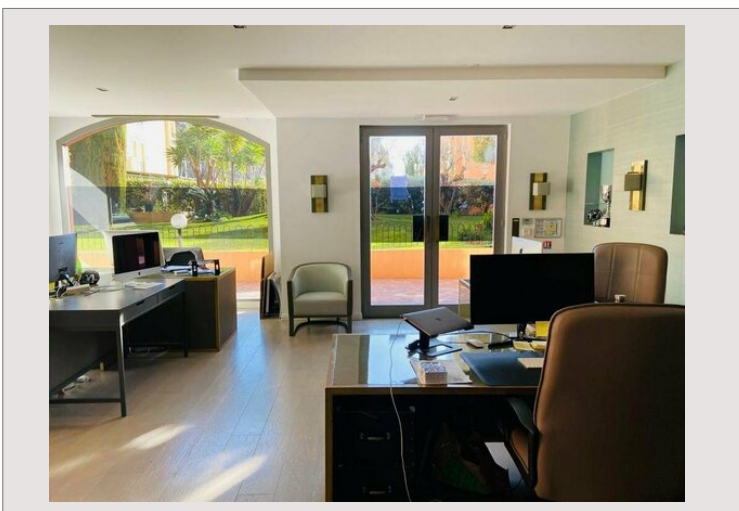

BUREAU - FONTVIEILLE

Vente Monaco

4 200 000 €

Type de produit	Bureau	Nb. caves	1
Superficie hab.	119,40 m ²	Immeuble	Titien
Exposition	Est	Quartier	Fontvieille
Etat	Prestations luxueuses		

Situé à Fontvieille, au sein d'une résidence sécurisée, agréable bureau comportant une entrée, deux pièces séparées, une cuisine entièrement équipée ainsi que 2 toilettes.
 Une cave vient compléter ce bien.