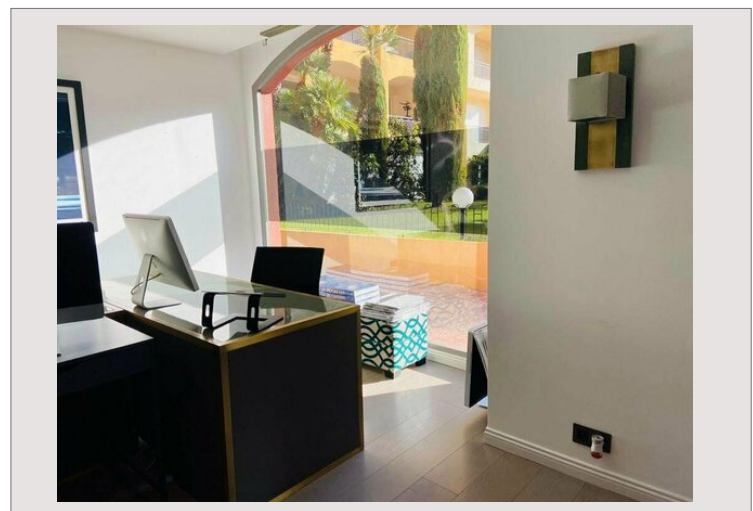

BUREAU - FONTVIEILLE

Vente Monaco

4 200 000 €

Type de produit	Bureau	Nb. caves	1
Superficie hab.	119,40 m ²	Immeuble	Titien
Exposition	Est	Quartier	Fontvieille
Etat	Prestations luxueuses		

Situé à Fontvieille, au sein d'une résidence sécurisée, agréable bureau comportant une entrée, deux pièces séparées, une cuisine entièrement équipée ainsi que 2 toilettes.
 Une cave vient compléter ce bien.