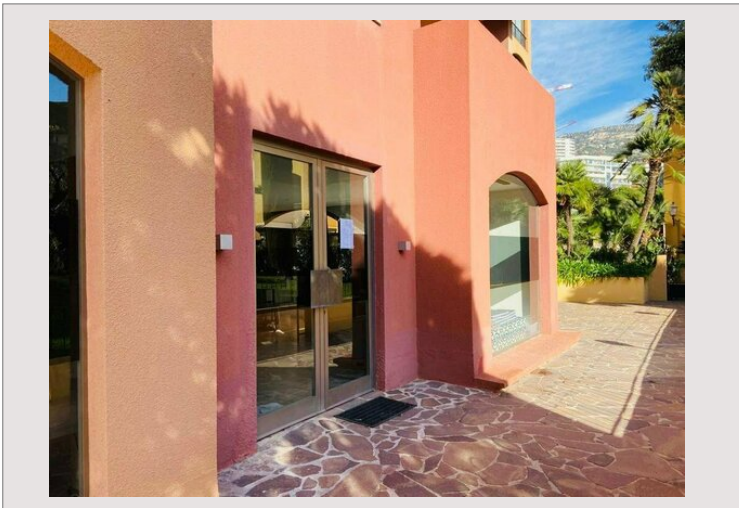

BUREAU - FONTVIEILLE

Vente Monaco

4 200 000 €

Type de produit	Bureau	Nb. caves	1
Superficie hab.	119,40 m ²	Immeuble	Titien
Exposition	Est	Quartier	Fontvieille
Etat	Prestations luxueuses		

Situé à Fontvieille, au sein d'une résidence sécurisée, agréable bureau comportant une entrée, deux pièces séparées, une cuisine entièrement équipée ainsi que 2 toilettes.
 Une cave vient compléter ce bien.