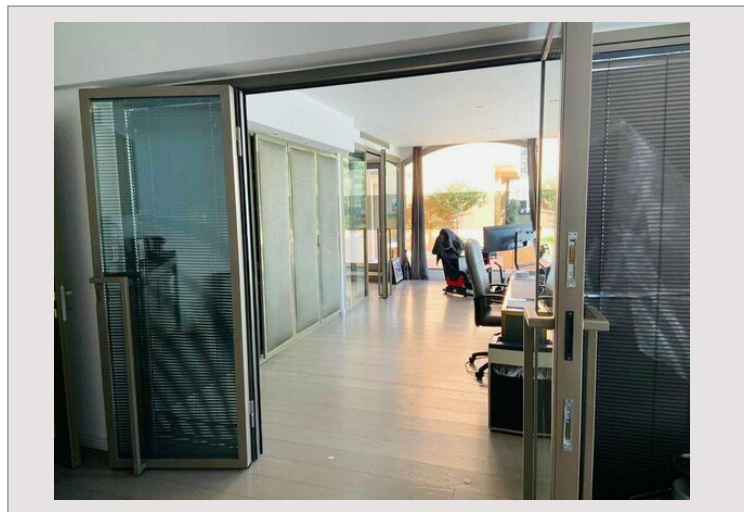

BUREAU - FONTVIEILLE