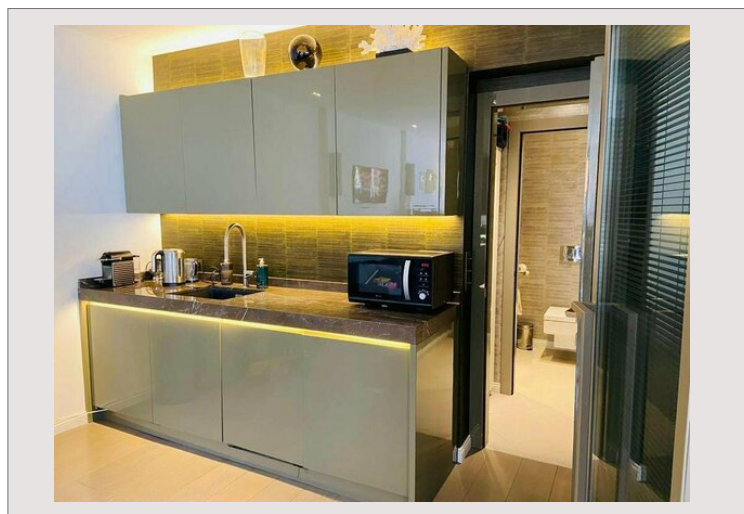

BUREAU - FONTVIEILLE