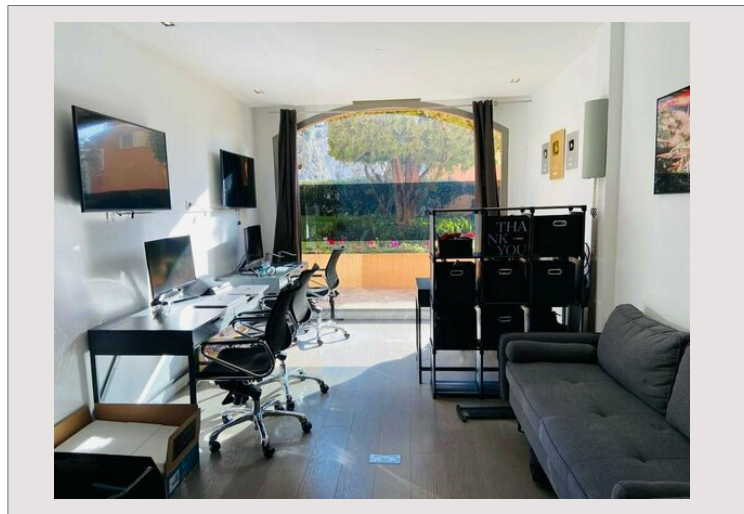

BUREAU - FONTVIEILLE