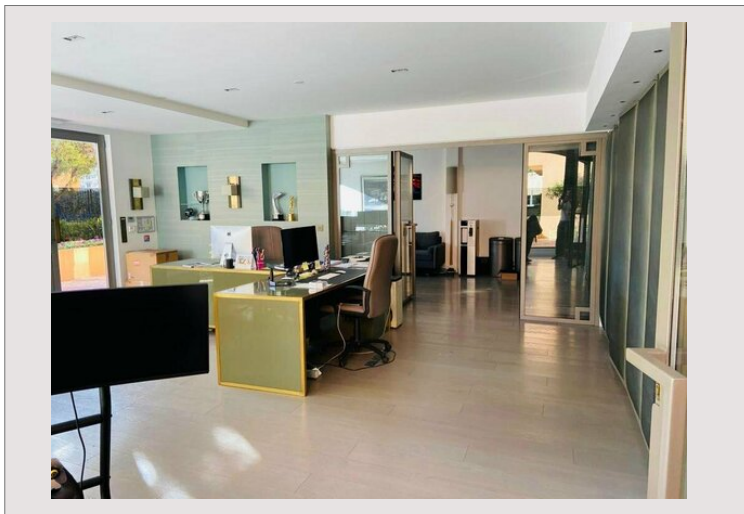

BUREAU - FONTVIEILLE