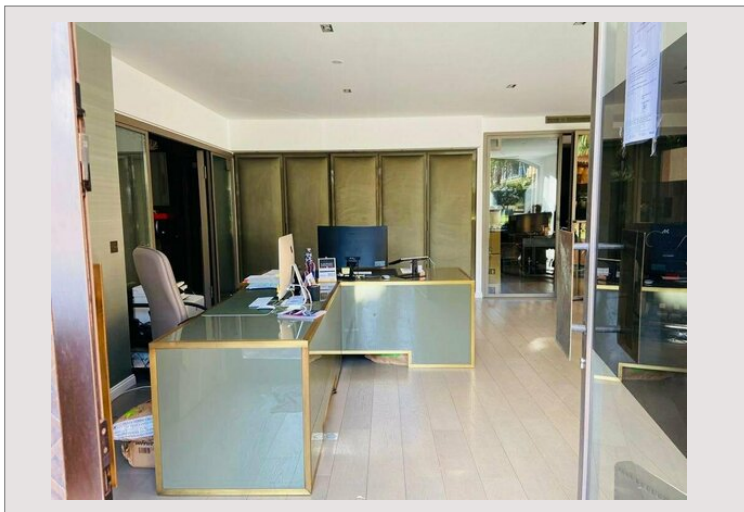

BUREAU - FONTVIEILLE