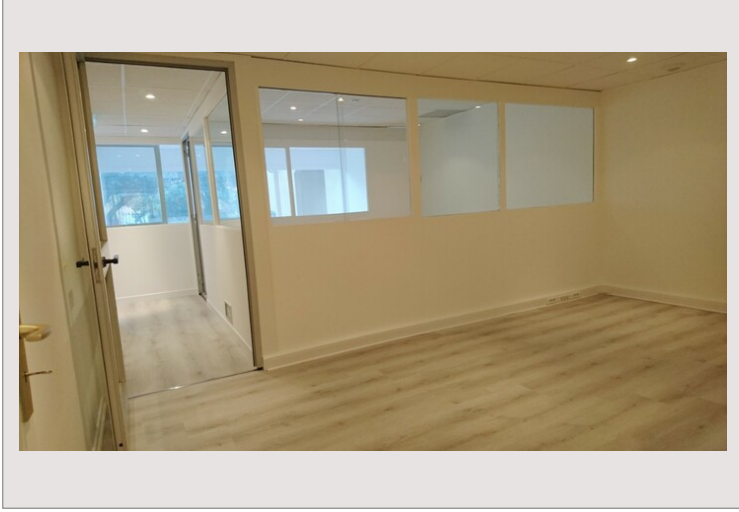

Bureau administratif se composant d'une grande pièces principale de 63m2 comprenant **3 bureaux séparés** par des vitres cloisonnées, **d'un WC**, d'un coin kitchenette et d'une **grande vitrine sur rue**.

FONTVIEILLE - BUREAU AVEC BELLE VITRINE

FONTVIEILLE - BUREAU AVEC BELLE VITRINE