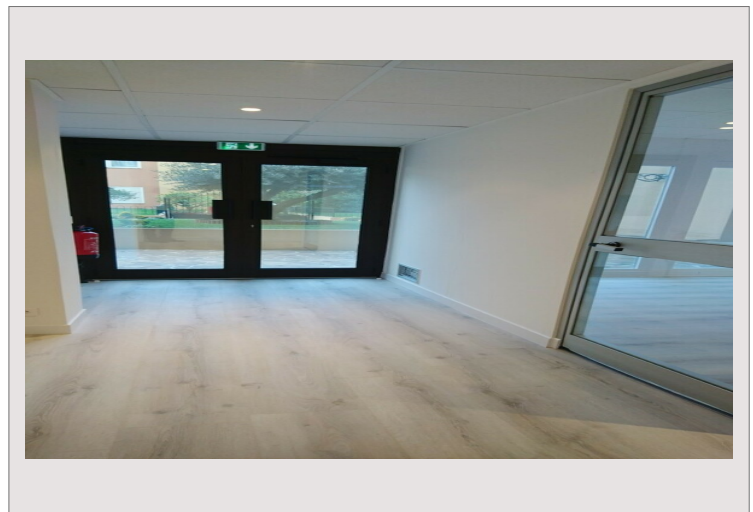

Bureau administratif se composant d'une grande pièces principale de 63m2 comprenant **3 bureaux séparés** par des vitres cloisonnées, **d'un WC**, d'un coin kitchenette et d'une **grande vitrine sur rue**.

FONTVIEILLE - BUREAU AVEC BELLE VITRINE

FONTVIEILLE - BUREAU AVEC BELLE VITRINE