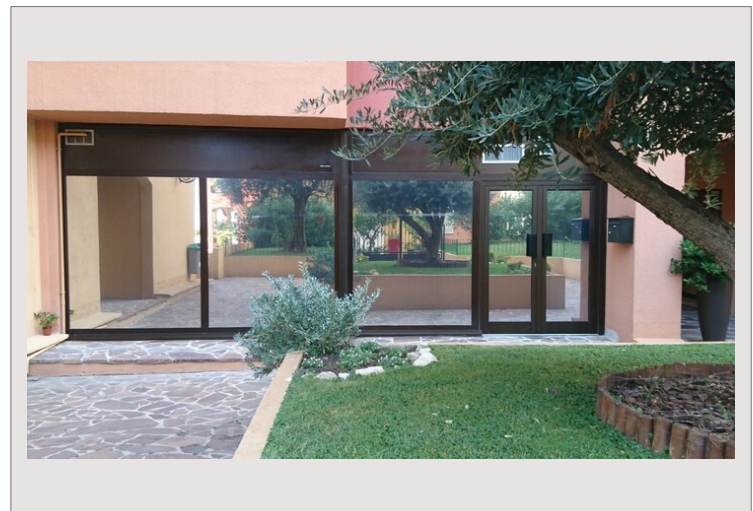

FONTVIEILLE - BUREAU AVEC BELLE VITRINE

Vente Monaco

2 491 000 €

Type de produit	Bureau	Nb. pièces	3
Superficie totale	63 m ²	Immeuble	Titien
Vue	JARDINS	Quartier	Fontvieille
Etage	RDC	Date de libération	14/05/2025

Bureau administratif se composant d'une grande pièces principale de 63m2 comprenant **3 bureaux séparés** par des vitres cloisonnées, **d'un WC**, d'un coin kitchenette et d'une **grande vitrine sur rue**.

FONTVIEILLE - BUREAU AVEC BELLE VITRINE

FONTVIEILLE - BUREAU AVEC BELLE VITRINE