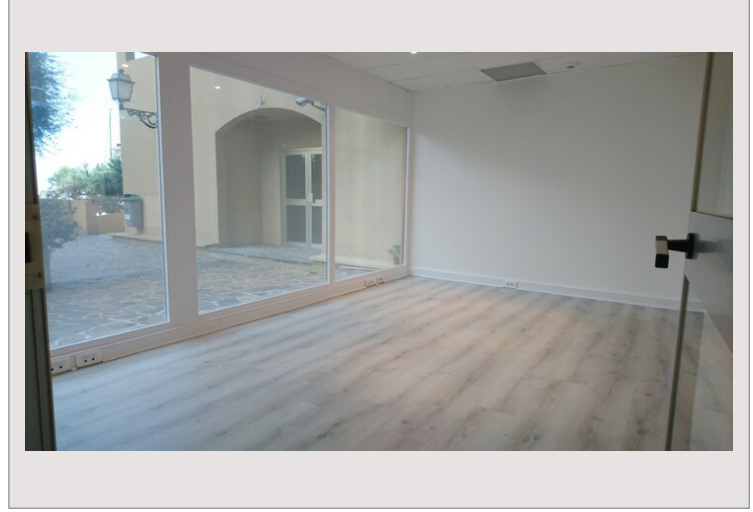

Bureau administratif se composant d'une grande pièces principale de 63m2 comprenant **3 bureaux séparés** par des vitres cloisonnées, **d'un WC**, d'un coin kitchenette et d'une **grande vitrine sur rue**.

FONTVIEILLE - BUREAU AVEC BELLE VITRINE

FONTVIEILLE - BUREAU AVEC BELLE VITRINE