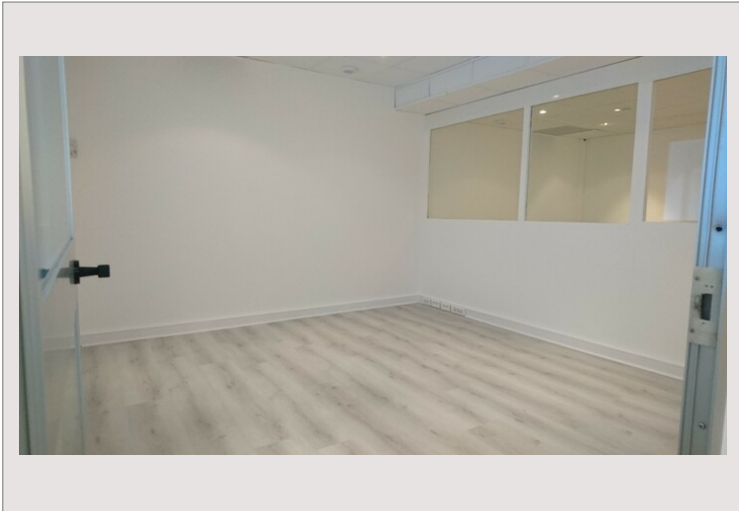

Bureau administratif se composant d'une grande pièces principale de 63m2 comprenant **3 bureaux séparés** par des vitres cloisonnées, **d'un WC**, d'un coin kitchenette et d'une **grande vitrine sur rue**.

FONTVIEILLE - BUREAU AVEC BELLE VITRINE

FONTVIEILLE - BUREAU AVEC BELLE VITRINE