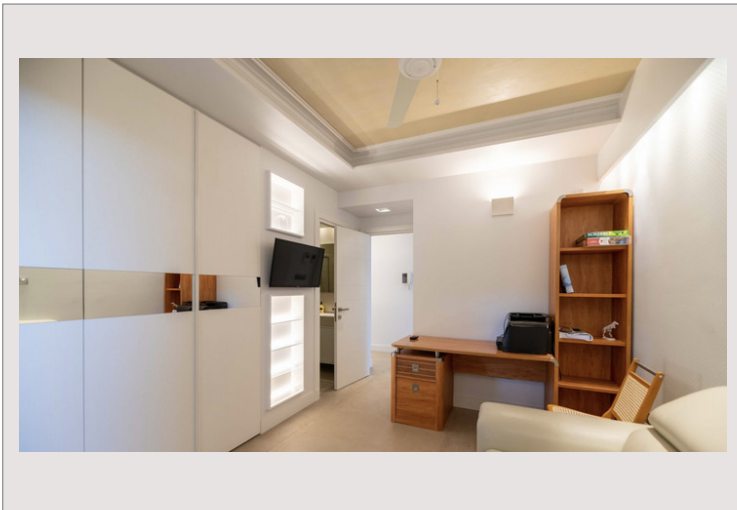

MAGNIFIQUE 4 PIECES FAMILIAL