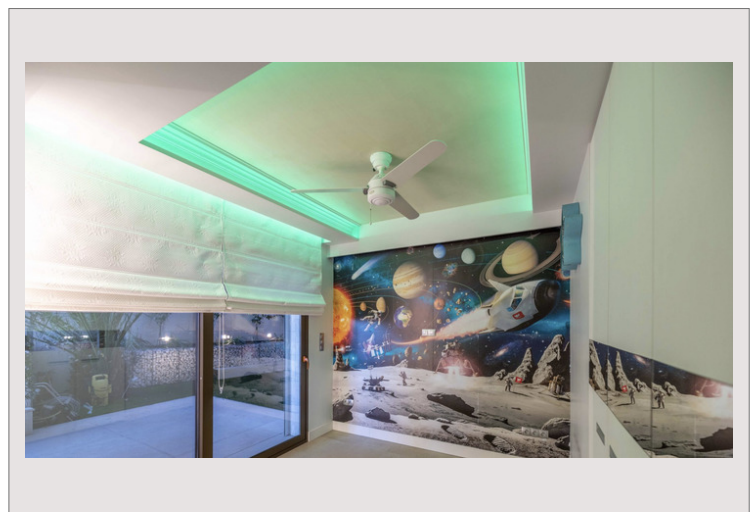

MAGNIFIQUE 4 PIECES FAMILIAL