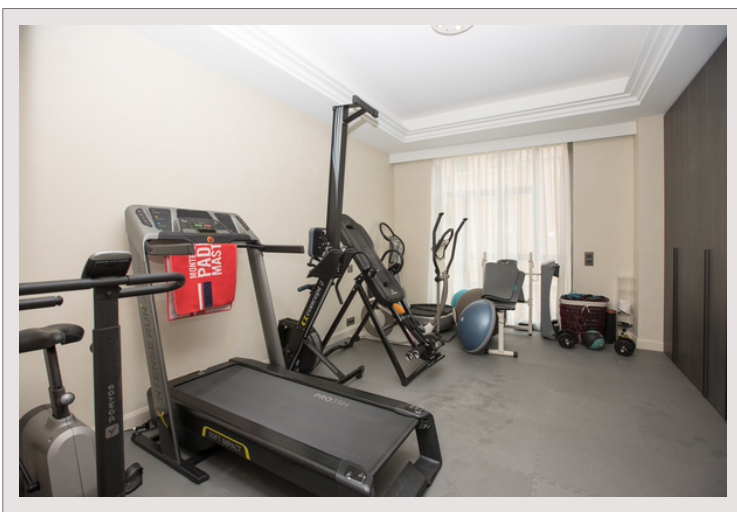

EXCEPTIONNEL APPARTEMENT DE MAITRE - NEUF - CONDAMINE