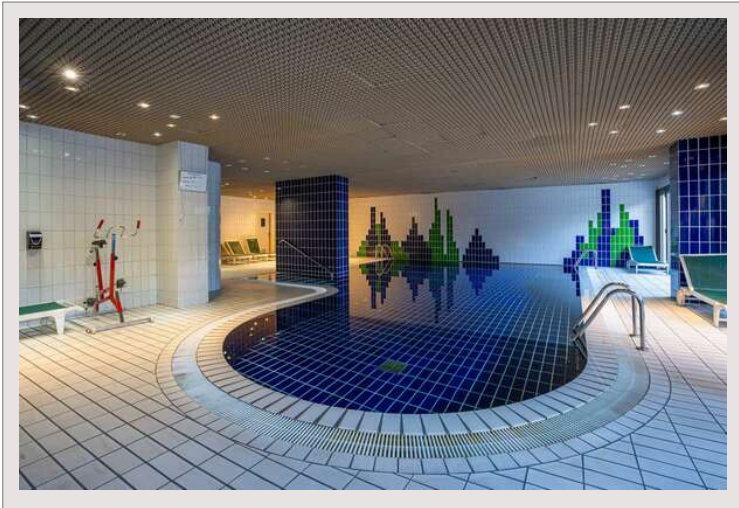

Park Palace - 2 pièces usage mixte - Carré d'or

Vente Monaco

3 700 000 €

Le Park Palace est une résidence de standing avec service de conciergerie, piscine et salle de fitness située au coeur du Carré d'Or, en face des Jardins du Casino. Sa position permet de rejoindre les prestigieuses enseignes ainsi que les restaurants de renoms à quelques pas.

Il se compose d'une entrée, un séjour avec cuisine équipée, un couloir avec placards, une chambre avec salle de bains complète, un WC indépendant et une terrasse avec sur le coté

Park Palace - 2 pièces usage mixte - Carré d'or