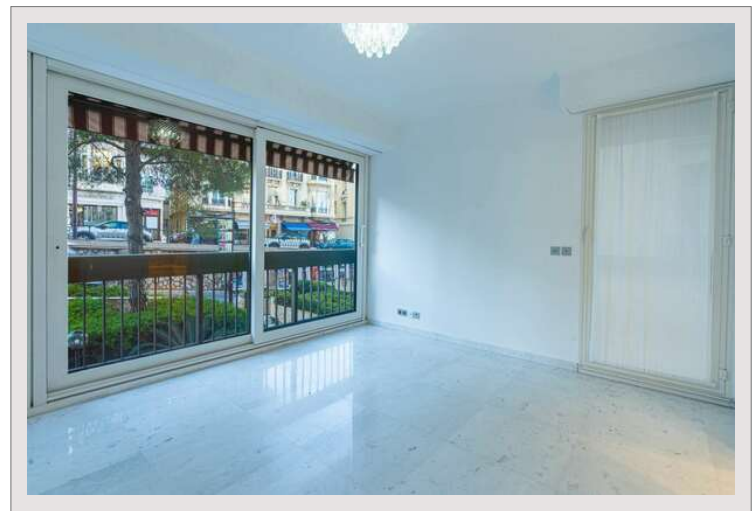

Park Palace - 2 pièces usage mixte - Carré d'or

Vente Monaco

3 700 000 €

Le Park Palace est une résidence de standing avec service de conciergerie, piscine et salle de fitness située au coeur du Carré d'Or, en face des Jardins du Casino. Sa position permet de rejoindre les prestigieuses enseignes ainsi que les restaurants de renoms à quelques pas.

L'appartement offre de beaux espaces et une belle luminosité. Il peut être utilisé comme habitation ou bureau.

Type de produit	Appartement	Nb. pièces	2
Superficie totale	67 m ²	Nb. chambres	1
Superficie hab.	59 m ²	Immeuble	Park Palace
Superficie terrasse	8 m ²	Quartier	Carré d'Or
Usage mixte	Oui		

Il se compose d'une entrée, un séjour avec cuisine équipée, un couloir avec placards, une chambre avec salle de bains complète, un WC indépendant et une terrasse avec sur le coté

Park Palace - 2 pièces usage mixte - Carré d'or