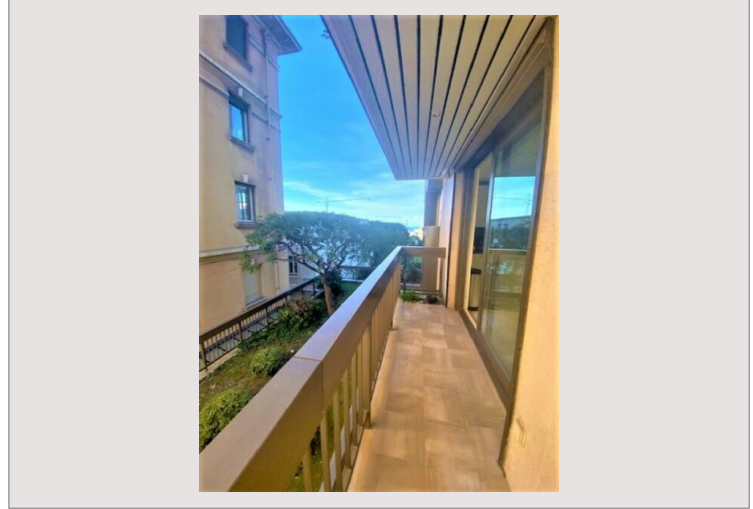

Park Palace - 2 pièces usage mixte - Carré d'or

Vente Monaco

3 700 000 €

Le Park Palace est une résidence de standing avec service de conciergerie, piscine et salle de fitness située au coeur du Carré d'Or, en face des Jardins du Casino. Sa position permet de rejoindre les prestigieuses enseignes ainsi que les restaurants de renoms à quelques pas.

L'appartement offre de beaux espaces et une belle luminosité. Il peut être utilisé comme habitation ou bureau.

Type de produit	Appartement	Nb. pièces	2
Superficie totale	67 m ²	Nb. chambres	1
Superficie hab.	59 m ²	Immeuble	Park Palace
Superficie terrasse	8 m ²	Quartier	Carré d'Or
Usage mixte	Oui		

Il se compose d'une entrée, un séjour avec cuisine équipée, un couloir avec placards, une chambre avec salle de bains complète, un WC indépendant et une terrasse avec sur le coté

Park Palace - 2 pièces usage mixte - Carré d'or

Park Palace - 2 pièces usage mixte - Carré d'or