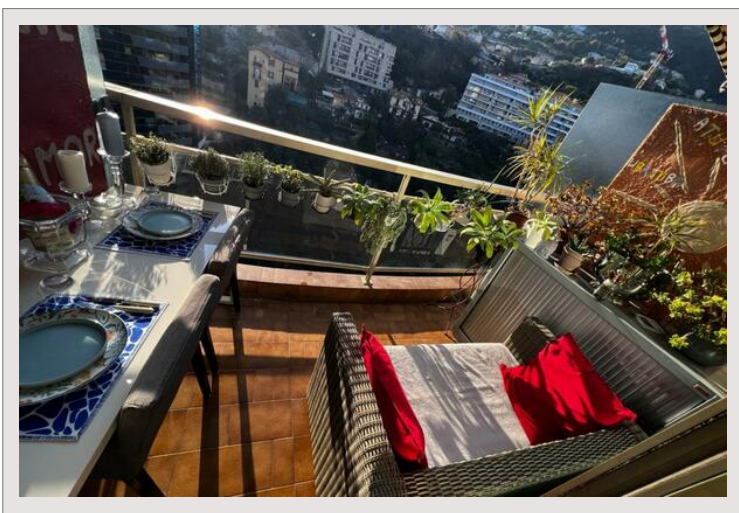

## Studio en étage élevé à l'Annonciade (co-exclu)

Vente Monaco

1 250 000 €

Situé en étage élevé, ce studio de 30 m2 incluant 5m2 de terrasse est parfait pour un pied à terre.

Type de produit	Appartement	Nb. pièces	1
Superficie totale	30 m <sup>2</sup>	Nb. caves	1
Superficie hab.	25 m <sup>2</sup>	Immeuble	Annonciade
Superficie terrasse	5 m <sup>2</sup>	Quartier	La Rousse - Saint Roman
Vue	Ville	Exposition	Ouest
Etage	25	Date de libération	30/06/2024

Résidence moderne située à proximité du centre de Monte Carlo. A deux pas des plages et du centre-ville, cet immeuble est proche de toutes commodités. Accès aux plages par ascenseur public.

Situé en étage élevé, ce studio de 25 m2 incluant 5m2 de terrasse est parfait pour un pied à terre. Il comprend une entrée avec une kitchenette équipée, pièce principale avec placard, salle de bains complète, loggia.