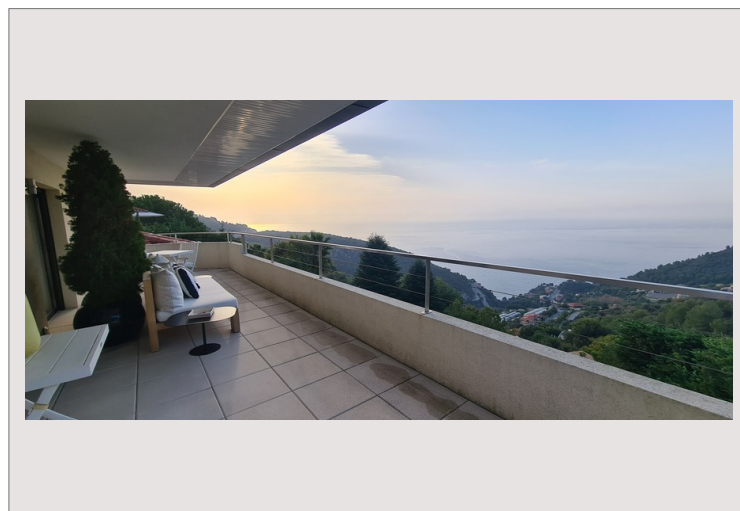

LOCATION VILLA PROCHE MONACO 10mn 7 chambres

Location France

Loyer sur demande

Villa contemporaine proche Monaco magnifique vue mer

Type de produit	Villa	Nb. pièces	5+
Superficie totale	1 561 m²	Nb. chambres	+5
Superficie hab.	281 m²	Nb. parking	4
Superficie terrasse	150 m²	Ville	Èze
Superficie terrain	1 130 m²	Pays	France
Vue	vue mer	Etat	Prestations luxueuses

Dans un domaine sécurisée et seulement a 10 mn de Monaco ,belle villa sur 3 étages proposant 5 chambres en suites + 1 appartement de 3 pièces.

Très beau salon donnant sur une belle terrasse avec une magnifique vue mer .Cuisine neuve . terrain de 1130 m2 environ avec un beau garage pour 2 voitures offrant aussi 3 places privatives à l'extérieur. piscine et jardin.

Nombreux services disponible pour vous rendre un agréable séjour sur demande