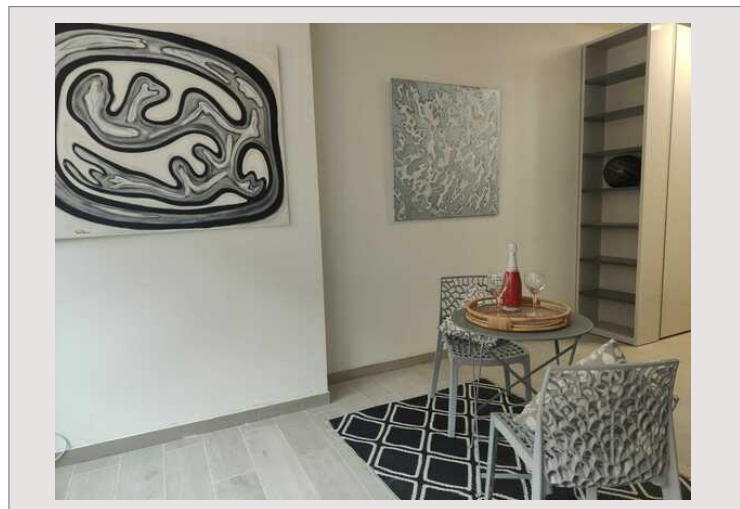

CHÂTEAU PERIGORD - LOCATION SAISONNIERE - MAGNIFIQUE STUDIO

Location Saisonnière

RENOVE
Exclusivité

Loyer sur demande

MAGNIFIQUE STUDIO RENOVE - LOCATION A LA SEMAINE

Type de produit	Appartement	Nb. pièces	1
Superficie totale	28 m²	Immeuble	Château Perigord
Vue	VILLE	Quartier	La Rousse - Saint Roman
Etat	Neuf	Date de libération	A DEFINIR

Nous vous proposons en exclusivité à la location saisonnière un nouvel écrin, magnifique studio, entièrement rénové avec de très beau matériaux au Chateau Périgord.

Il se compose

Entré avec grand dressing

Une salle de douche

Cuisine entièrement équipée ouverte sur le salon.

Renseignements complémentaires sur demande.

Location à la semaine

(Pour deux personnes)

Disponibilité à définir