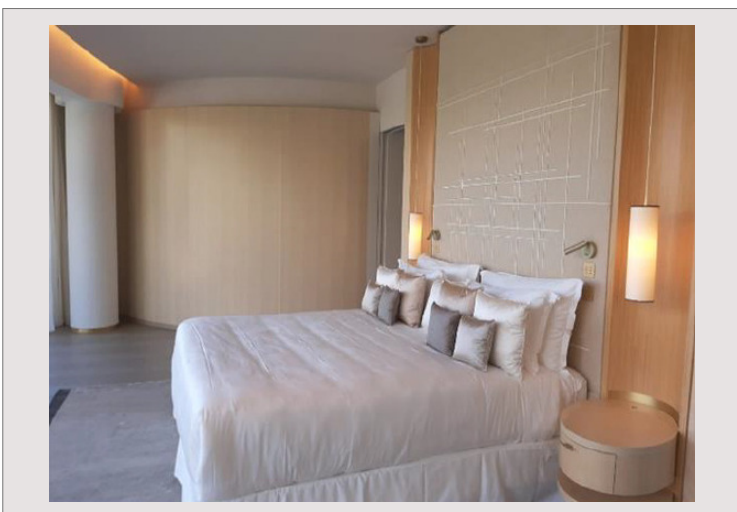

DUPLEX EXCEPTIONNEL EN PLEIN CŒUR DU CARRÉ D'OR

Location Monaco

150 000 € / mois

Nous vous proposons cet exceptionnel duplex de deux étages avec sa vue magnifique sur Monte Carlo. L'appartement comprend quatre grandes chambres. Outre son emplacement exceptionnel au cœur du Carré d'Or l'appartement bénéficie des prestations de la résidence One Monte-Carlo : Service Conciergerie et voiturier disponible 24H/24 et 7J/7, Room-service et Housekeeping (nettoyage, blanchisserie). Évadez-vous, sous le signe du luxe authentique.

Type de produit	Duplex	Nb. pièces	5+
Superficie totale	527 m ²	Nb. chambres	4
Superficie hab.	410 m ²	Nb. parking	3
Superficie terrasse	117 m ²	Nb. caves	1
Etage	9 et 10	Immeuble	One Monte-Carlo
Meublé	Oui	Quartier	Carré d'Or

Cet appartement comprend quatre chambres et trois places de parkings.

DUPLEX EXCEPTIONNEL EN PLEIN CŒUR DU CARRÉ D'OR

DUPLEX EXCEPTIONNEL EN PLEIN CŒUR DU CARRÉ D'OR