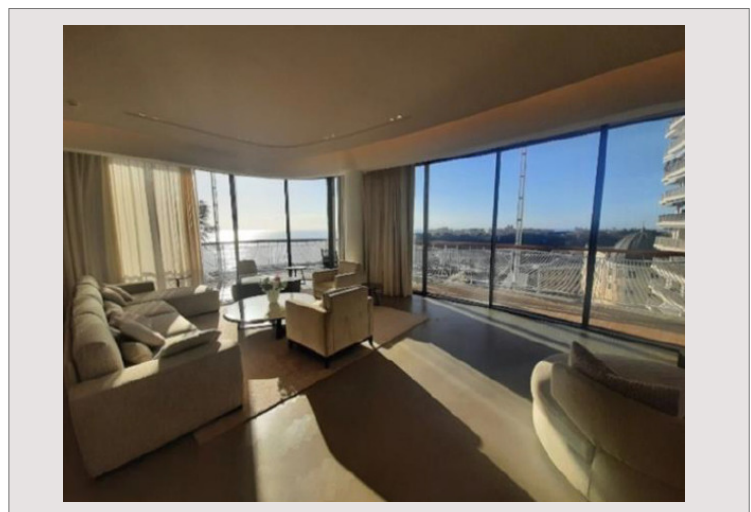

DUPLEX EXCEPTIONNEL EN PLEIN CŒUR DU CARRÉ D'OR