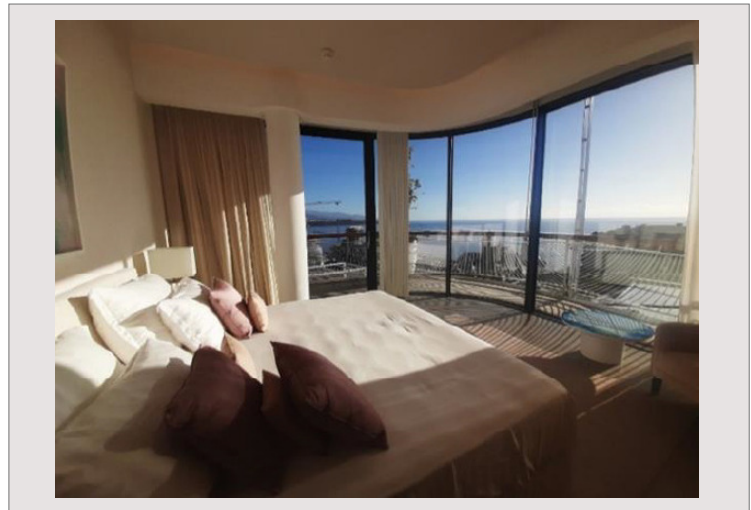

DUPLEX EXCEPTIONNEL EN PLEIN CŒUR DU CARRÉ D'OR

Location Monaco

150 000 € / mois

Nous vous proposons cet exceptionnel duplex de deux étages avec sa vue magnifique sur Monte Carlo. L'appartement comprend quatre grandes chambres. Outre son emplacement exceptionnel au cœur du Carré d'Or l'appartement bénéficie des prestations de la résidence One Monte-Carlo : Service Conciergerie et voiturier disponible 24H/24 et 7J/7, Room-service et Housekeeping (nettoyage, blanchisserie). Évadez-vous, sous le signe du luxe authentique.

Cet appartement comprend quatre chambres et trois places de parkings.

DUPLEX EXCEPTIONNEL EN PLEIN CŒUR DU CARRÉ D'OR

DUPLEX EXCEPTIONNEL EN PLEIN CŒUR DU CARRÉ D'OR