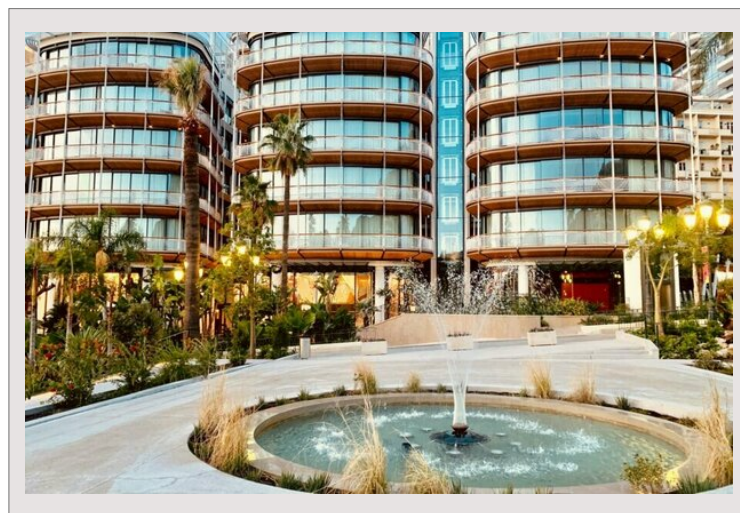

DUPLEX EXCEPTIONNEL EN PLEIN CŒUR DU CARRÉ D'OR

Location Monaco

150 000 € / mois

Nous vous proposons cet exceptionnel duplex de deux étages avec sa vue magnifique sur Monte Carlo. L'appartement comprend quatre grandes chambres. Outre son emplacement exceptionnel au cœur du Carré d'Or l'appartement bénéficie des prestations de la résidence One Monte-Carlo : Service Conciergerie et voiturier disponible 24H/24 et 7J/7, Room-service et Housekeeping (nettoyage, blanchisserie). Évadez-vous, sous le signe du luxe authentique.

Type de produit	Duplex	Nb. pièces	5+
Superficie totale	527 m²	Nb. chambres	4
Superficie hab.	410 m²	Nb. parking	3
Superficie terrasse	117 m²	Nb. caves	1
Etage	9 et 10	Immeuble	One Monte-Carlo
Meublé	Oui	Quartier	Carré d'Or

Cet appartement comprend quatre chambres et trois places de parkings.