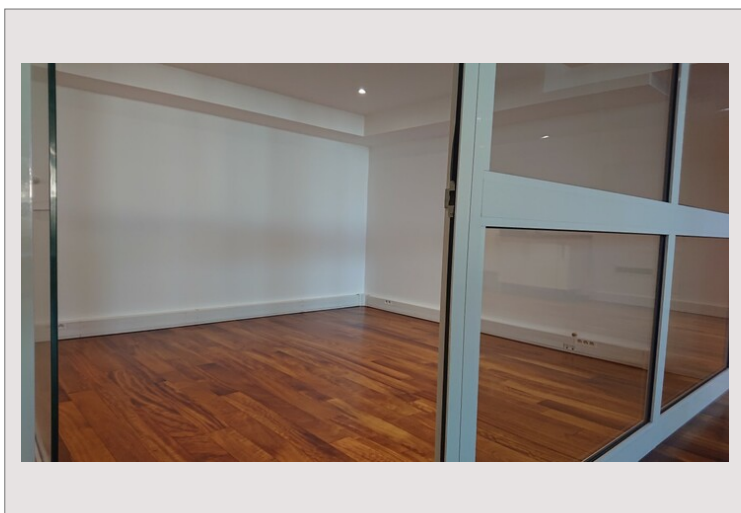

Bureau lumineux avec grande vitrine en excellent état

Vente Monaco

3 710 000 €

L'immeuble Raphael se situe à proximité immédiate du port de Fontvieille, des commerces, du centre commercial et des liaisons de transport. Son environnement soigné, bordé de jardins, offre un cadre professionnel agréable et pratique, avec un accès rapide aux restaurants et aux zones d'activité du quartier.

Type de produit	Bureau	Immeuble	Raphael
Superficie hab.	94 m ²	Quartier	Fontvieille
Vue	Jardins	Exposition	nord/ouest
Etat	Très bon état	Etage	RDC
Date de libération	14/09/2024		

Description de ce bureau

Ce bureau récemment rénové bénéficie d'une large vitrine assurant une bonne visibilité et un apport généreux en lumière naturelle. L'espace comprend une pièce principale actuellement divisée, un couloir et une salle de bain privée. La climatisation réversible complète cet agencement pensé pour un usage professionnel confortable. Le bien est en excellent état et actuellement loué.

Cet espace constitue une solution adaptée pour une activité recherchant clarté, visibilité et fonctionnalité au cœur de Fontvieille.

Bureau lumineux avec grande vitrine en excellent état

Bureau lumineux avec grande vitrine en excellent état