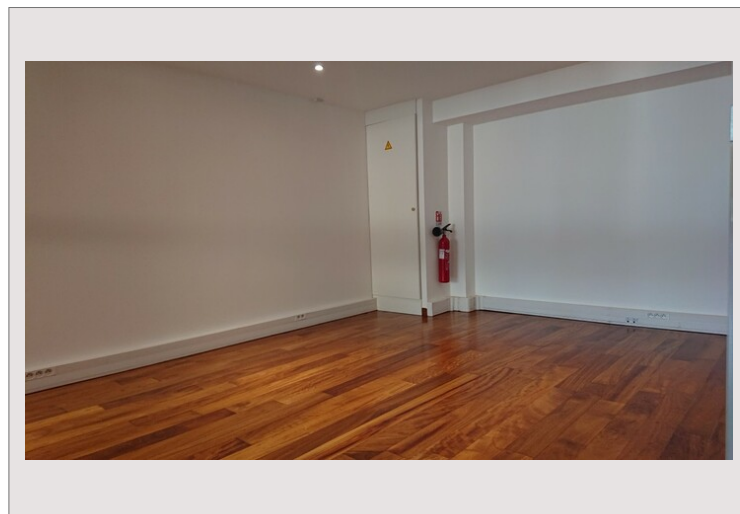

Bureau lumineux avec grande vitrine en excellent état

Vente Monaco

3 710 000 €

L'immeuble Raphael se situe à proximité immédiate du port de Fontvieille, des commerces, du centre commercial et des liaisons de transport. Son environnement soigné, bordé de jardins, offre un cadre professionnel agréable et pratique, avec un accès rapide aux restaurants et aux zones d'activité du quartier.

Type de produit	Bureau	Immeuble	Raphael
Superficie hab.	94 m ²	Quartier	Fontvieille
Vue	Jardins	Exposition	nord/ouest
Etat	Très bon état	Etage	RDC
Date de libération	14/09/2024		

Description de ce bureau

Ce bureau récemment rénové bénéficie d'une large vitrine assurant une bonne visibilité et un apport généreux en lumière naturelle. L'espace comprend une pièce principale actuellement divisée, un couloir et une salle de bain privée. La climatisation réversible complète cet agencement pensé pour un usage professionnel confortable. Le bien est en excellent état et actuellement loué.

Cet espace constitue une solution adaptée pour une activité recherchant clarté, visibilité et fonctionnalité au cœur de Fontvieille.

Bureau lumineux avec grande vitrine en excellent état

Bureau lumineux avec grande vitrine en excellent état