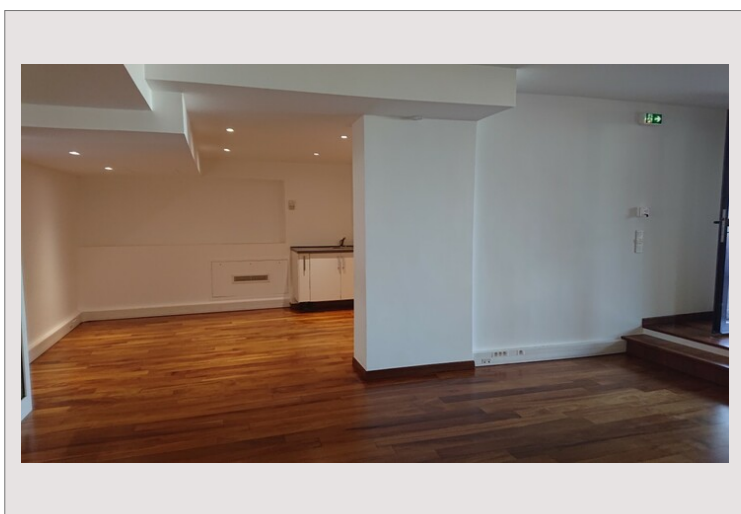

Bureau lumineux avec grande vitrine en excellent état

Vente Monaco

3 710 000 €

L'immeuble Raphael se situe à proximité immédiate du port de Fontvieille, des commerces, du centre commercial et des liaisons de transport. Son environnement soigné, bordé de jardins, offre un cadre professionnel agréable et pratique, avec un accès rapide aux restaurants et aux zones d'activité du quartier.

Type de produit	Bureau	Immeuble	Raphael
Superficie hab.	94 m ²	Quartier	Fontvieille
Vue	Jardins	Exposition	nord/ouest
Etat	Très bon état	Etage	RDC
Date de libération	14/09/2024		

Description de ce bureau

Ce bureau récemment rénové bénéficie d'une large vitrine assurant une bonne visibilité et un apport généreux en lumière naturelle. L'espace comprend une pièce principale actuellement divisée, un couloir et une salle de bain privée. La climatisation réversible complète cet agencement pensé pour un usage professionnel confortable. Le bien est en excellent état et actuellement loué.

Cet espace constitue une solution adaptée pour une activité recherchant clarté, visibilité et fonctionnalité au cœur de Fontvieille.

Bureau lumineux avec grande vitrine en excellent état

Bureau lumineux avec grande vitrine en excellent état