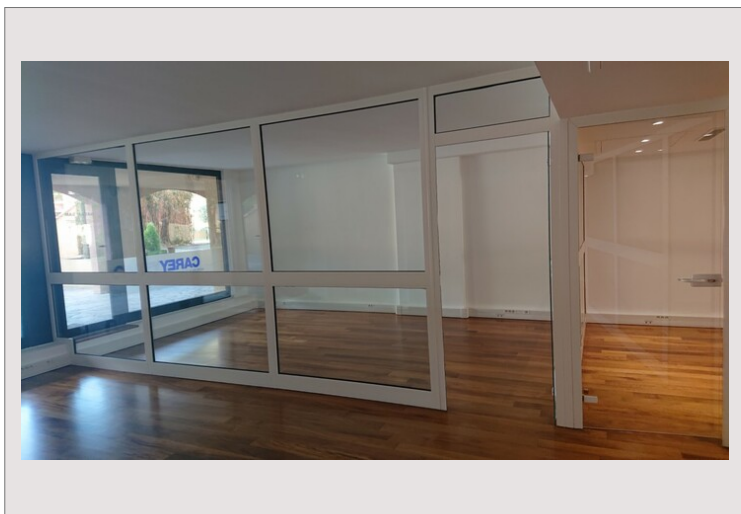

Bureau lumineux avec grande vitrine en excellent état

Vente Monaco

3 710 000 €

L'immeuble Raphael se situe à proximité immédiate du port de Fontvieille, des commerces, du centre commercial et des liaisons de transport. Son environnement soigné, bordé de jardins, offre un cadre professionnel agréable et pratique, avec un accès rapide aux restaurants et aux zones d'activité du quartier.

Type de produit	Bureau	Immeuble	Raphael
Superficie hab.	94 m ²	Quartier	Fontvieille
Vue	Jardins	Exposition	nord/ouest
Etat	Très bon état	Etage	RDC
Date de libération	14/09/2024		

Description de ce bureau

Ce bureau récemment rénové bénéficie d'une large vitrine assurant une bonne visibilité et un apport généreux en lumière naturelle. L'espace comprend une pièce principale actuellement divisée, un couloir et une salle de bain privée. La climatisation réversible complète cet agencement pensé pour un usage professionnel confortable. Le bien est en excellent état et actuellement loué.

Cet espace constitue une solution adaptée pour une activité recherchant clarté, visibilité et fonctionnalité au cœur de Fontvieille.

Bureau lumineux avec grande vitrine en excellent état

Bureau lumineux avec grande vitrine en excellent état