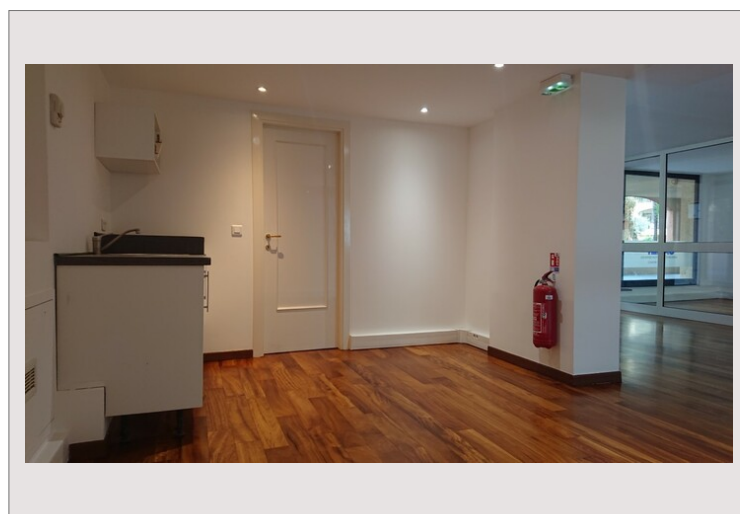

Bureau lumineux avec grande vitrine en excellent état

Vente Monaco

3 710 000 €

L'immeuble Raphael se situe à proximité immédiate du port de Fontvieille, des commerces, du centre commercial et des liaisons de transport. Son environnement soigné, bordé de jardins, offre un cadre professionnel agréable et pratique, avec un accès rapide aux restaurants et aux zones d'activité du quartier.

Type de produit	Bureau	Immeuble	Raphael
Superficie hab.	94 m ²	Quartier	Fontvieille
Vue	Jardins	Exposition	nord/ouest
Etat	Très bon état	Etage	RDC
Date de libération	14/09/2024		

Description de ce bureau

Ce bureau récemment rénové bénéficie d'une large vitrine assurant une bonne visibilité et un apport généreux en lumière naturelle. L'espace comprend une pièce principale actuellement divisée, un couloir et une salle de bain privée. La climatisation réversible complète cet agencement pensé pour un usage professionnel confortable. Le bien est en excellent état et actuellement loué.

Cet espace constitue une solution adaptée pour une activité recherchant clarté, visibilité et fonctionnalité au cœur de Fontvieille.

Bureau lumineux avec grande vitrine en excellent état

Bureau lumineux avec grande vitrine en excellent état