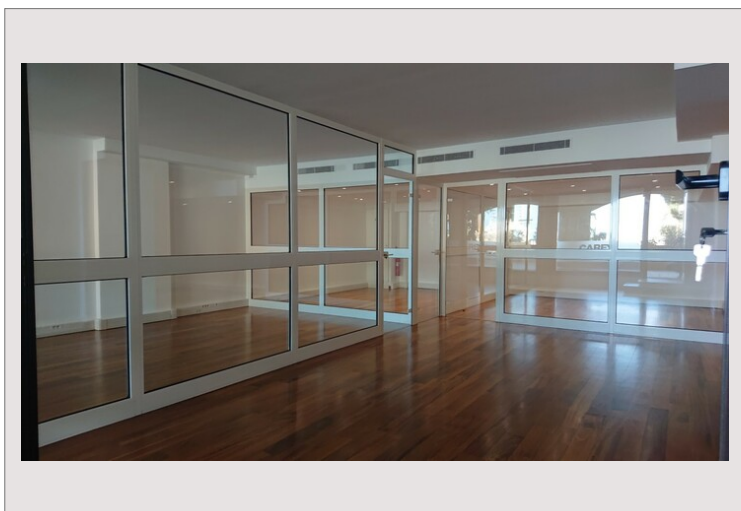

Bureau lumineux avec grande vitrine en excellent état

Vente Monaco

3 710 000 €

L'immeuble Raphael se situe à proximité immédiate du port de Fontvieille, des commerces, du centre commercial et des liaisons de transport. Son environnement soigné, bordé de jardins, offre un cadre professionnel agréable et pratique, avec un accès rapide aux restaurants et aux zones d'activité du quartier.

Type de produit	Bureau	Immeuble	Raphael
Superficie hab.	94 m ²	Quartier	Fontvieille
Vue	Jardins	Exposition	nord/ouest
Etat	Très bon état	Etage	RDC
Date de libération	14/09/2024		

Description de ce bureau

Ce bureau récemment rénové bénéficie d'une large vitrine assurant une bonne visibilité et un apport généreux en lumière naturelle. L'espace comprend une pièce principale actuellement divisée, un couloir et une salle de bain privée. La climatisation réversible complète cet agencement pensé pour un usage professionnel confortable. Le bien est en excellent état et actuellement loué.

Cet espace constitue une solution adaptée pour une activité recherchant clarté, visibilité et fonctionnalité au cœur de Fontvieille.

Bureau lumineux avec grande vitrine en excellent état

Bureau lumineux avec grande vitrine en excellent état