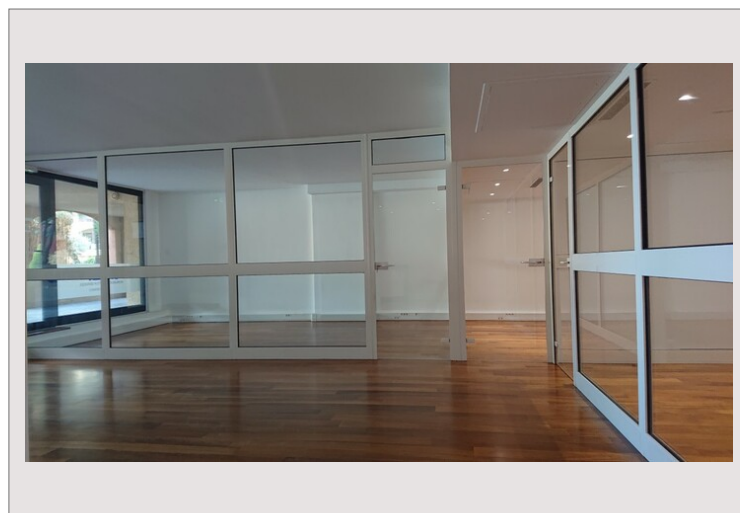

Bureau lumineux avec grande vitrine en excellent état

Vente Monaco

3 710 000 €

L'immeuble Raphael se situe à proximité immédiate du port de Fontvieille, des commerces, du centre commercial et des liaisons de transport. Son environnement soigné, bordé de jardins, offre un cadre professionnel agréable et pratique, avec un accès rapide aux restaurants et aux zones d'activité du quartier.

Type de produit	Bureau	Immeuble	Raphael
Superficie hab.	94 m ²	Quartier	Fontvieille
Vue	Jardins	Exposition	nord/ouest
Etat	Très bon état	Etage	RDC
Date de libération	14/09/2024		

Description de ce bureau

Ce bureau récemment rénové bénéficie d'une large vitrine assurant une bonne visibilité et un apport généreux en lumière naturelle. L'espace comprend une pièce principale actuellement divisée, un couloir et une salle de bain privée. La climatisation réversible complète cet agencement pensé pour un usage professionnel confortable. Le bien est en excellent état et actuellement loué.

Cet espace constitue une solution adaptée pour une activité recherchant clarté, visibilité et fonctionnalité au cœur de Fontvieille.

Bureau lumineux avec grande vitrine en excellent état

Bureau lumineux avec grande vitrine en excellent état