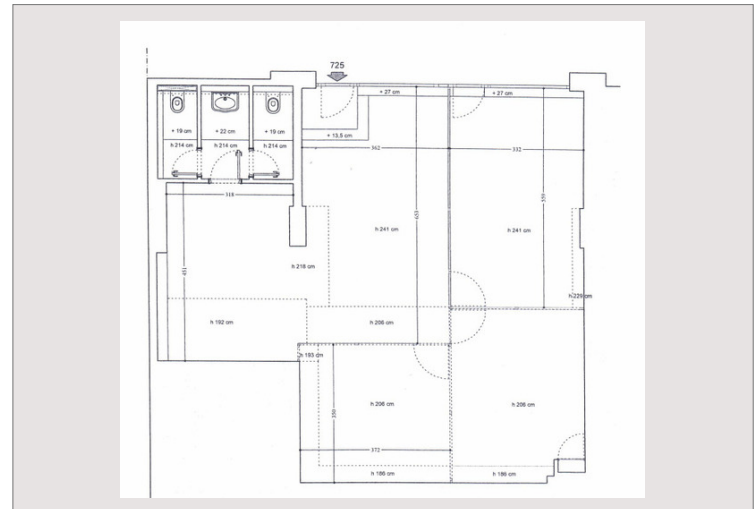

Fontvieille / Raphaël / Bureau avec vitrine

Vente Monaco

3 710 000 €

Type de produit	Bureau	Nb. pièces	-
Superficie hab.	94 m²	Immeuble	Raphael
Vue	Jardins	Quartier	Fontvieille
Etat	Très bon état	Etage	rdc

Bureau refait à neuf, avec vitrine, au calme, agréable vue sur jardins.

Kitchenette et toilettes hommes et femmes.

L'espace est actuellement divisé en 3 bureaux distincts grâce à des cloisons vitrées. plus un espace tisanerie

Actuellement loué 6.060€ TTC jusqu'au 14/09/2023