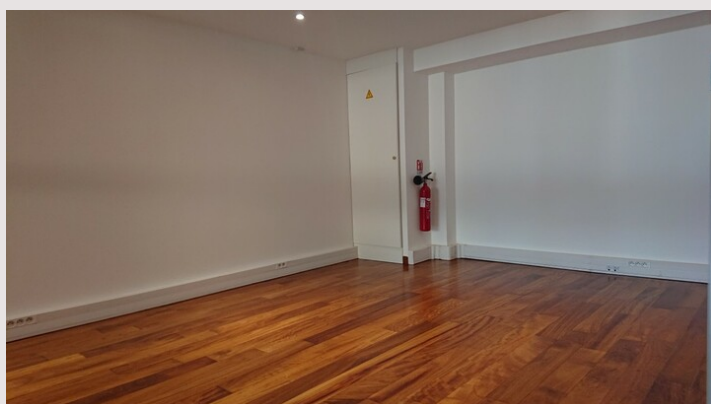

**BUREAU EN TRES BON ETAT, ACCES DIRECT AVEC BELLE VITRINE,
VISIBILITE GARANTIE**

Vente Monaco

4 100 000 €

Agréable bureau très calme donnant une vue sur les jardins, avec une grande vitrine refait à neuf et avec du parquet au sol

Type de produit	Bureau	Nb. pièces	1
Superficie hab.	94 m ²	Immeuble	Raphael
Vue	jardins	Quartier	Fontvieille
Etat	Neuf	Etage	RDC

Agréable bureau au calme refait à neuf, pour usage de bureau administratifs, parquet au sol, avec une grande vitrine sur jardins, un accès par 2 portes situé au rez-de-chaussée de l'immeuble avec vue sur jardin.