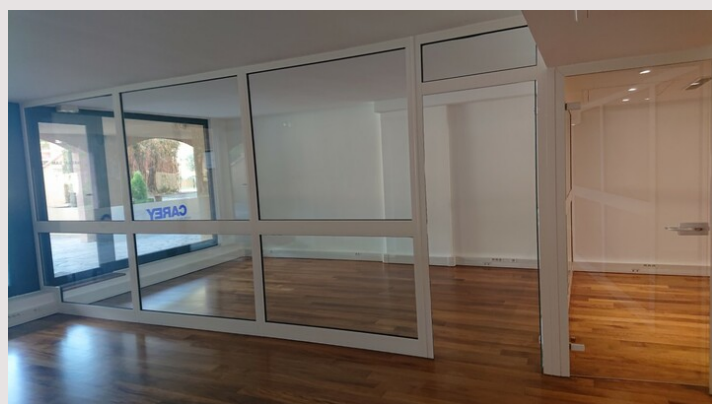

**BUREAU EN TRES BON ETAT, ACCES DIRECT AVEC BELLE VITRINE,
VISIBILITE GARANTIE**

Vente Monaco

4 100 000 €

Agréable bureau très calme donnant une vue sur les jardins, avec une grande vitrine refait à neuf et avec du parquet au sol

Type de produit	Bureau	Nb. pièces	1
Superficie hab.	94 m ²	Immeuble	Raphael
Vue	jardins	Quartier	Fontvieille
Etat	Neuf	Etage	RDC

Agréable bureau au calme refait à neuf, pour usage de bureau administratifs, parquet au sol, avec une grande vitrine sur jardins, un accès par 2 portes situé au rez-de-chaussée de l'immeuble avec vue sur jardin.

**BUREAU EN TRES BON ETAT, ACCES DIRECT AVEC BELLE VITRINE,
VISIBILITE GARANTIE**

**BUREAU EN TRES BON ETAT, ACCES DIRECT AVEC BELLE VITRINE,
VISIBILITE GARANTIE**