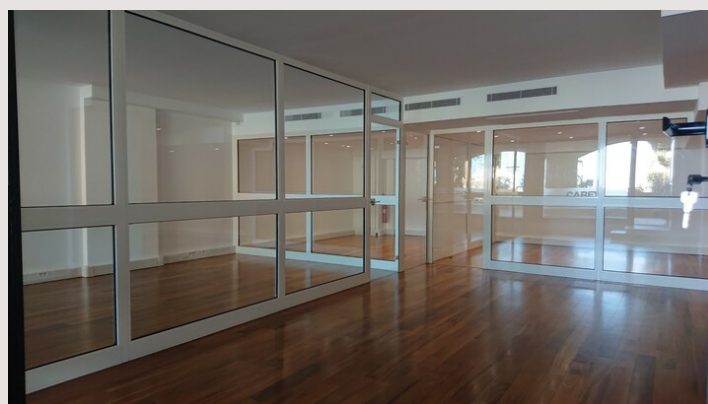

Type de produit	Bureau	Nb. pièces	1
Superficie hab.	94 m <sup>2</sup>	Immeuble	Raphael
Vue	Jardins	Quartier	Fontvieille
Etat	Rénové	Etage	RDC

Ce bien est composé d'une pièce principale divisée en plusieurs bureaux avec cloisons vitrées, 2 WC, ainsi qu'une grande vitrine.