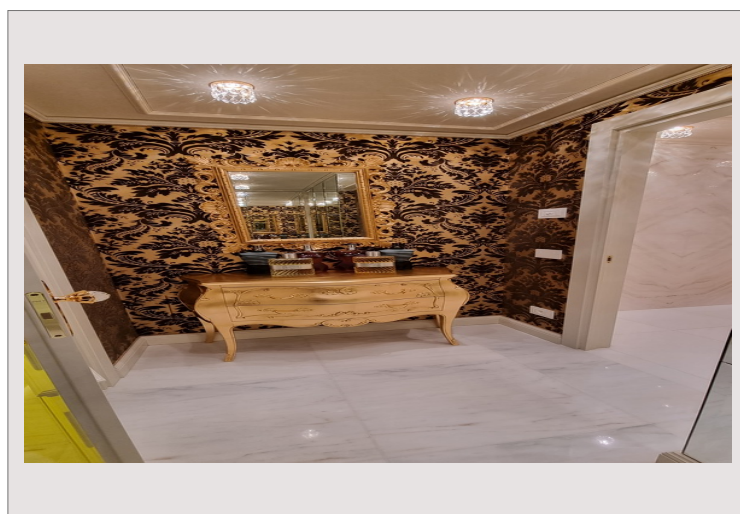

Dans le prestigieux PALAZZO LEONARDO, nous vous proposons, cet appartement unique de 548m2 habitable plus 222m2 de terrasse soit 770m2 au total, qui est pourvu de prestations sublimes.

Formant un étage entier avec vue mer panoramique, il dispose d'un séjour salle à manger et reception de plus de 100m2, 4 chambres avec sa salle de bains, dont une discrete master en suite de 40m2, avec un long dressing et une salle de bains disposant d'un spa.

Le PALAZZO LEONARDO est un immeuble luxueux bénéficiant d'un concierge, d'une piscine ainsi que d'une salle de sport.

ETAGE ENTIER AVEC VUE MER PANORAMIQUE

ETAGE ENTIER AVEC VUE MER PANORAMIQUE

ETAGE ENTIER AVEC VUE MER PANORAMIQUE