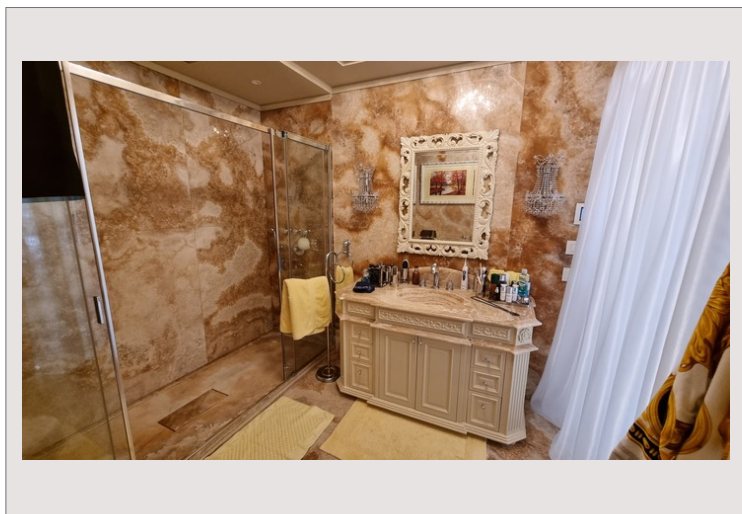

Dans le prestigieux PALAZZO LEONARDO, nous vous proposons, cet appartement unique de 548m2 habitable plus 222m2 de terrasse soit 770m2 au total, qui est pourvu de prestations sublimes.

Formant un étage entier avec vue mer panoramique, il dispose d'un séjour salle à manger et reception de plus de 100m2, 4 chambres avec sa salle de bains, dont une discrete master en suite de 40m2, avec un long dressing et une salle de bains disposant d'un spa.

Le PALAZZO LEONARDO est un immeuble luxueux bénéficiant d'un concierge, d'une piscine ainsi que d'une salle de sport.

ETAGE ENTIER AVEC VUE MER PANORAMIQUE

ETAGE ENTIER AVEC VUE MER PANORAMIQUE

ETAGE ENTIER AVEC VUE MER PANORAMIQUE