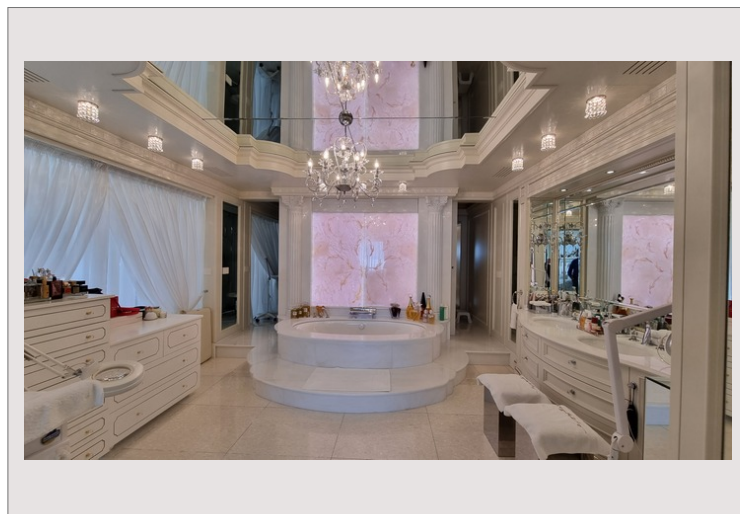

Dans le prestigieux PALAZZO LEONARDO, nous vous proposons, cet appartement unique de 548m2 habitable plus 222m2 de terrasse soit 770m2 au total, qui est pourvu de prestations sublimes.

Formant un étage entier avec vue mer panoramique, il dispose d'un séjour salle à manger et reception de plus de 100m2, 4 chambres avec sa salle de bains, dont une discrete master en suite de 40m2, avec un long dressing et une salle de bains disposant d'un spa.

Le PALAZZO LEONARDO est un immeuble luxueux bénéficiant d'un concierge, d'une piscine ainsi que d'une salle de sport.

ETAGE ENTIER AVEC VUE MER PANORAMIQUE

ETAGE ENTIER AVEC VUE MER PANORAMIQUE

ETAGE ENTIER AVEC VUE MER PANORAMIQUE