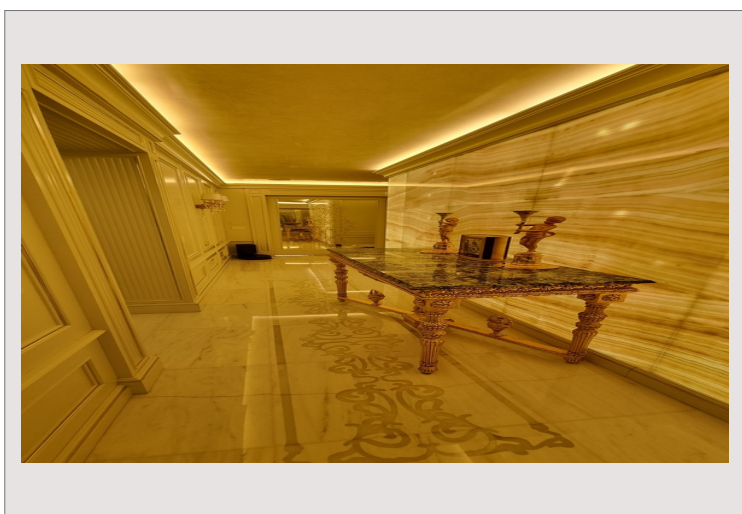

Dans le prestigieux PALAZZO LEONARDO, nous vous proposons, cet appartement unique de 548m2 habitable plus 222m2 de terrasse soit 770m2 au total, qui est pourvu de prestations sublimes.

Formant un étage entier avec vue mer panoramique, il dispose d'un séjour salle à manger et reception de plus de 100m2, 4 chambres avec sa salle de bains, dont une discrete master en suite de 40m2, avec un long dressing et une salle de bains disposant d'un spa.

Le PALAZZO LEONARDO est un immeuble luxueux bénéficiant d'un concierge, d'une piscine ainsi que d'une salle de sport.

ETAGE ENTIER AVEC VUE MER PANORAMIQUE

ETAGE ENTIER AVEC VUE MER PANORAMIQUE

ETAGE ENTIER AVEC VUE MER PANORAMIQUE