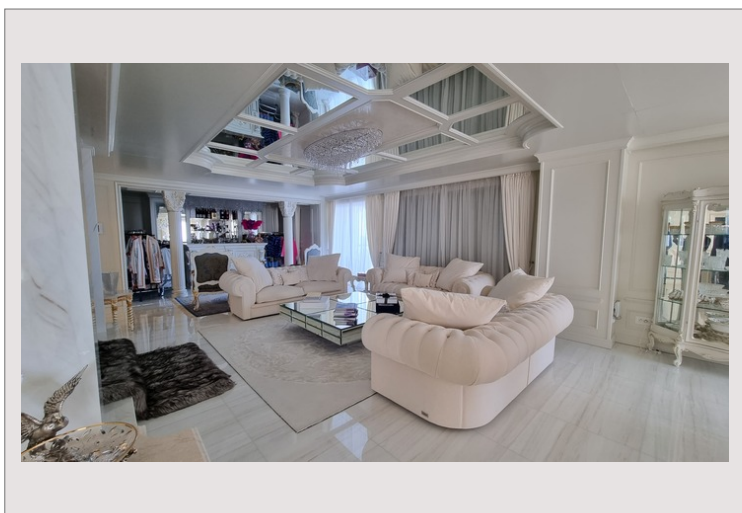

Dans le prestigieux PALAZZO LEONARDO, nous vous proposons, cet appartement unique de 548m2 habitable plus 222m2 de terrasse soit 770m2 au total, qui est pourvu de prestations sublimes.

Formant un étage entier avec vue mer panoramique, il dispose d'un séjour salle à manger et reception de plus de 100m2, 4 chambres avec sa salle de bains, dont une discrete master en suite de 40m2, avec un long dressing et une salle de bains disposant d'un spa.

Le PALAZZO LEONARDO est un immeuble luxueux bénéficiant d'un concierge, d'une piscine ainsi que d'une salle de sport.

ETAGE ENTIER AVEC VUE MER PANORAMIQUE

ETAGE ENTIER AVEC VUE MER PANORAMIQUE

ETAGE ENTIER AVEC VUE MER PANORAMIQUE