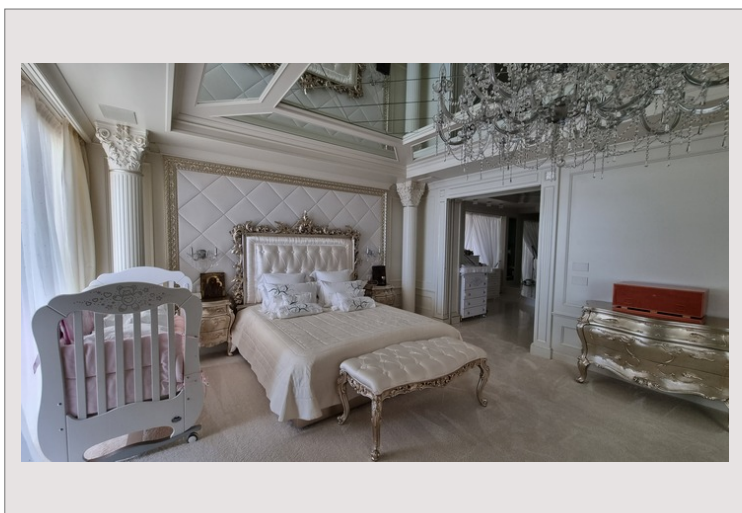

Dans le prestigieux PALAZZO LEONARDO, nous vous proposons, cet appartement unique de 548m2 habitable plus 222m2 de terrasse soit 770m2 au total, qui est pourvu de prestations sublimes.

Formant un étage entier avec vue mer panoramique, il dispose d'un séjour salle à manger et reception de plus de 100m2, 4 chambres avec sa salle de bains, dont une discrete master en suite de 40m2, avec un long dressing et une salle de bains disposant d'un spa.

Le PALAZZO LEONARDO est un immeuble luxueux bénéficiant d'un concierge, d'une piscine ainsi que d'une salle de sport.

ETAGE ENTIER AVEC VUE MER PANORAMIQUE

ETAGE ENTIER AVEC VUE MER PANORAMIQUE

ETAGE ENTIER AVEC VUE MER PANORAMIQUE