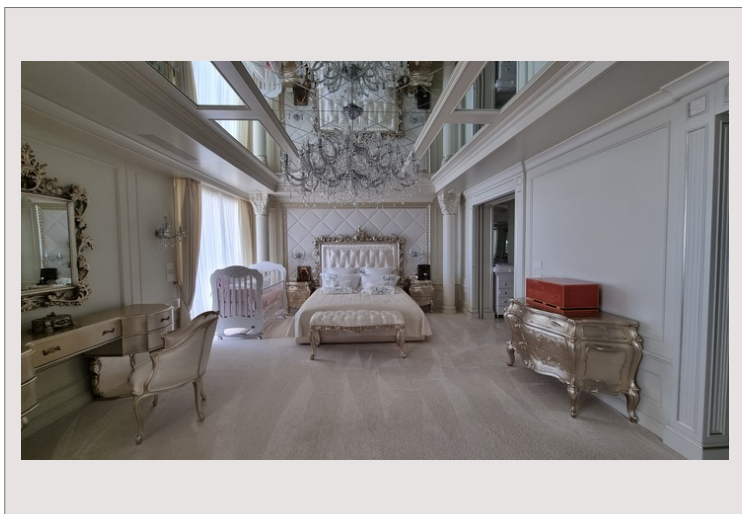

Dans le prestigieux PALAZZO LEONARDO, nous vous proposons, cet appartement unique de 548m2 habitable plus 222m2 de terrasse soit 770m2 au total, qui est pourvu de prestations sublimes.

Formant un étage entier avec vue mer panoramique, il dispose d'un séjour salle à manger et reception de plus de 100m2, 4 chambres avec sa salle de bains, dont une discrete master en suite de 40m2, avec un long dressing et une salle de bains disposant d'un spa.

Le PALAZZO LEONARDO est un immeuble luxueux bénéficiant d'un concierge, d'une piscine ainsi que d'une salle de sport.

ETAGE ENTIER AVEC VUE MER PANORAMIQUE

ETAGE ENTIER AVEC VUE MER PANORAMIQUE

ETAGE ENTIER AVEC VUE MER PANORAMIQUE