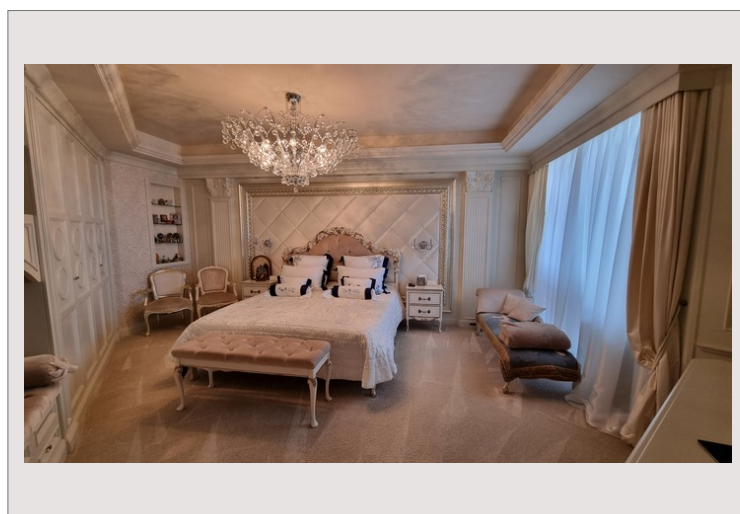

Dans le prestigieux PALAZZO LEONARDO, nous vous proposons, cet appartement unique de 548m2 habitable plus 222m2 de terrasse soit 770m2 au total, qui est pourvu de prestations sublimes.

Formant un étage entier avec vue mer panoramique, il dispose d'un séjour salle à manger et reception de plus de 100m2, 4 chambres avec sa salle de bains, dont une discrete master en suite de 40m2, avec un long dressing et une salle de bains disposant d'un spa.

Le PALAZZO LEONARDO est un immeuble luxueux bénéficiant d'un concierge, d'une piscine ainsi que d'une salle de sport.

ETAGE ENTIER AVEC VUE MER PANORAMIQUE

ETAGE ENTIER AVEC VUE MER PANORAMIQUE

ETAGE ENTIER AVEC VUE MER PANORAMIQUE