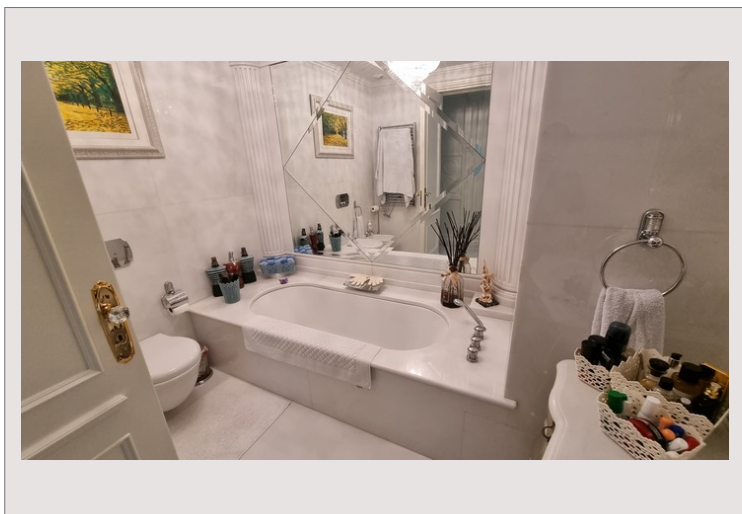

Dans le prestigieux PALAZZO LEONARDO, nous vous proposons, cet appartement unique de 548m2 habitable plus 222m2 de terrasse soit 770m2 au total, qui est pourvu de prestations sublimes.

Formant un étage entier avec vue mer panoramique, il dispose d'un séjour salle à manger et reception de plus de 100m2, 4 chambres avec sa salle de bains, dont une discrete master en suite de 40m2, avec un long dressing et une salle de bains disposant d'un spa.

Le PALAZZO LEONARDO est un immeuble luxueux bénéficiant d'un concierge, d'une piscine ainsi que d'une salle de sport.

ETAGE ENTIER AVEC VUE MER PANORAMIQUE

ETAGE ENTIER AVEC VUE MER PANORAMIQUE

ETAGE ENTIER AVEC VUE MER PANORAMIQUE