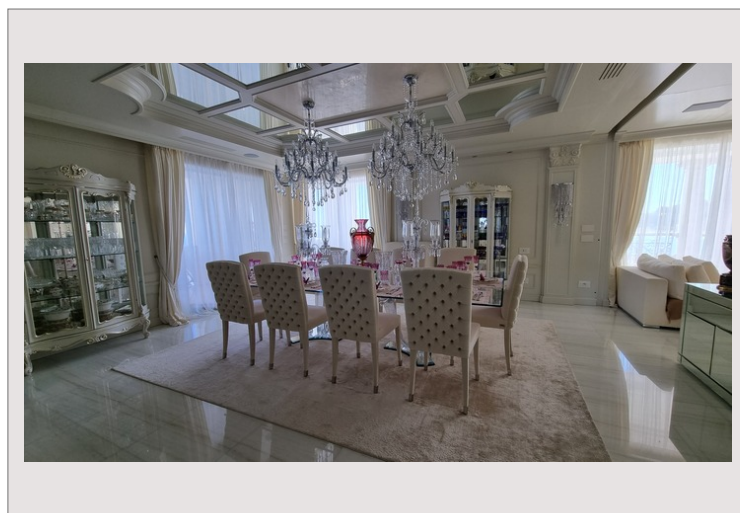

Dans le prestigieux PALAZZO LEONARDO, nous vous proposons, cet appartement unique de 548m2 habitable plus 222m2 de terrasse soit 770m2 au total, qui est pourvu de prestations sublimes.

Formant un étage entier avec vue mer panoramique, il dispose d'un séjour salle à manger et reception de plus de 100m2, 4 chambres avec sa salle de bains, dont une discrete master en suite de 40m2, avec un long dressing et une salle de bains disposant d'un spa.

Le PALAZZO LEONARDO est un immeuble luxueux bénéficiant d'un concierge, d'une piscine ainsi que d'une salle de sport.

ETAGE ENTIER AVEC VUE MER PANORAMIQUE

ETAGE ENTIER AVEC VUE MER PANORAMIQUE

ETAGE ENTIER AVEC VUE MER PANORAMIQUE