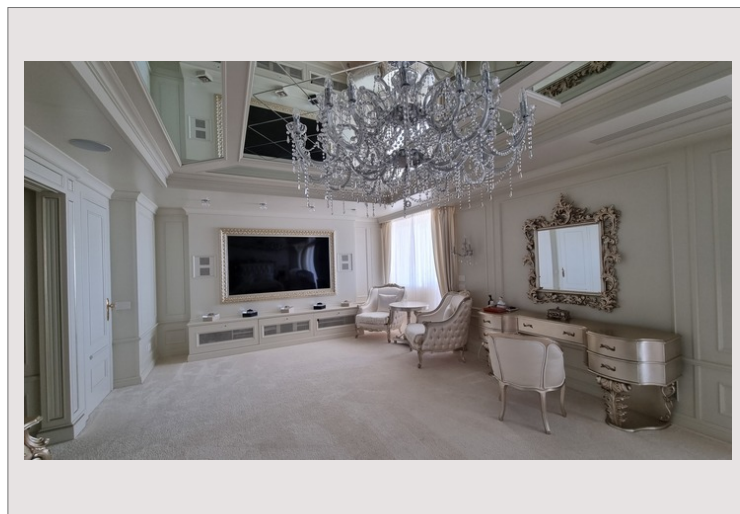

Dans le prestigieux PALAZZO LEONARDO, nous vous proposons, cet appartement unique de 548m2 habitable plus 222m2 de terrasse soit 770m2 au total, qui est pourvu de prestations sublimes.

Formant un étage entier avec vue mer panoramique, il dispose d'un séjour salle à manger et reception de plus de 100m2, 4 chambres avec sa salle de bains, dont une discrete master en suite de 40m2, avec un long dressing et une salle de bains disposant d'un spa.

Le PALAZZO LEONARDO est un immeuble luxueux bénéficiant d'un concierge, d'une piscine ainsi que d'une salle de sport.

ETAGE ENTIER AVEC VUE MER PANORAMIQUE

ETAGE ENTIER AVEC VUE MER PANORAMIQUE

ETAGE ENTIER AVEC VUE MER PANORAMIQUE