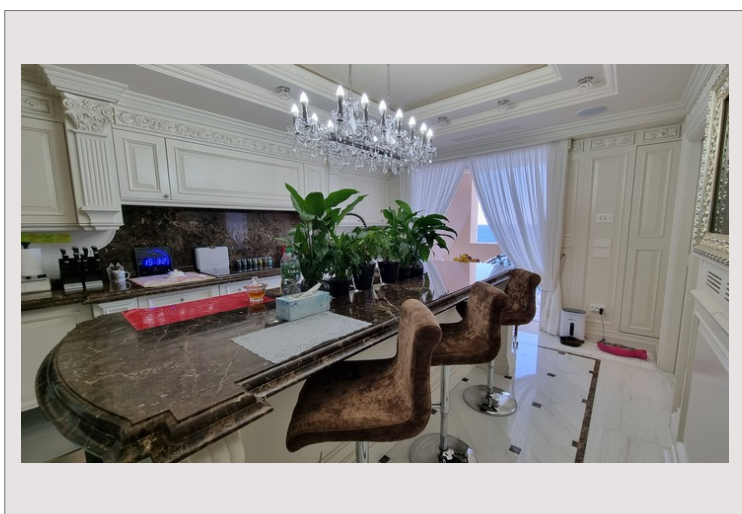

Dans le prestigieux PALAZZO LEONARDO, nous vous proposons, cet appartement unique de 548m2 habitable plus 222m2 de terrasse soit 770m2 au total, qui est pourvu de prestations sublimes.

Formant un étage entier avec vue mer panoramique, il dispose d'un séjour salle à manger et reception de plus de 100m2, 4 chambres avec sa salle de bains, dont une discrete master en suite de 40m2, avec un long dressing et une salle de bains disposant d'un spa.

Le PALAZZO LEONARDO est un immeuble luxueux bénéficiant d'un concierge, d'une piscine ainsi que d'une salle de sport.

ETAGE ENTIER AVEC VUE MER PANORAMIQUE

ETAGE ENTIER AVEC VUE MER PANORAMIQUE

ETAGE ENTIER AVEC VUE MER PANORAMIQUE