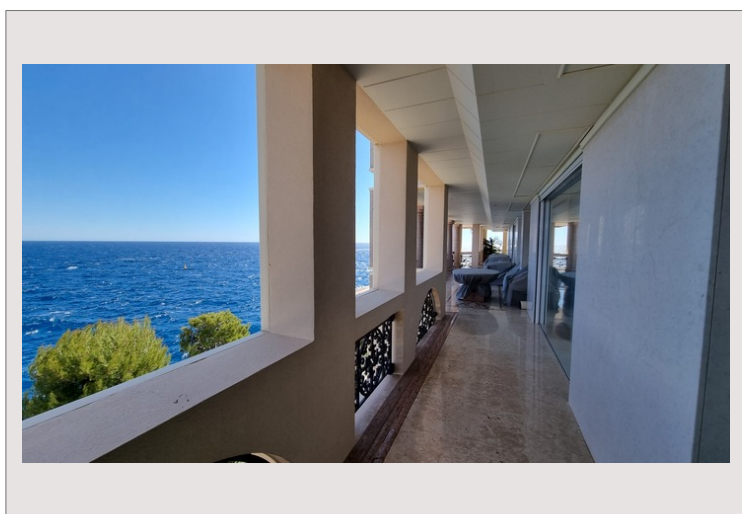

Dans le prestigieux PALAZZO LEONARDO, nous vous proposons, cet appartement unique de 548m2 habitable plus 222m2 de terrasse soit 770m2 au total, qui est pourvu de prestations sublimes.

Formant un étage entier avec vue mer panoramique, il dispose d'un séjour salle à manger et reception de plus de 100m2, 4 chambres avec sa salle de bains, dont une discrete master en suite de 40m2, avec un long dressing et une salle de bains disposant d'un spa.

Le PALAZZO LEONARDO est un immeuble luxueux bénéficiant d'un concierge, d'une piscine ainsi que d'une salle de sport.

ETAGE ENTIER AVEC VUE MER PANORAMIQUE

ETAGE ENTIER AVEC VUE MER PANORAMIQUE

ETAGE ENTIER AVEC VUE MER PANORAMIQUE