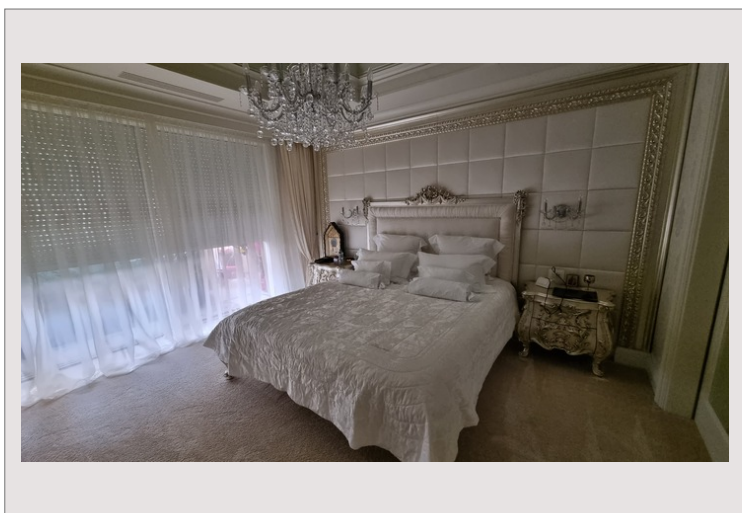

ETAGE ENTIER AVEC VUE MER PANORAMIQUE