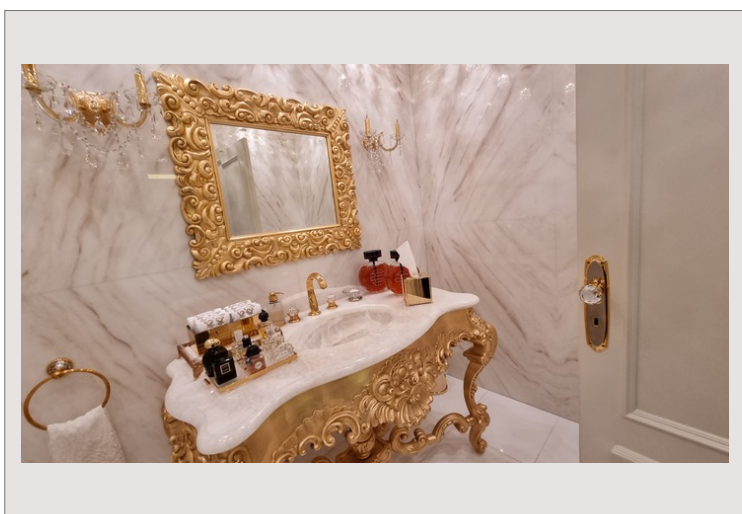

Dans le prestigieux PALAZZO LEONARDO, nous vous proposons, cet appartement unique de 548m2 habitable plus 222m2 de terrasse soit 770m2 au total, qui est pourvu de prestations sublimes.

Formant un étage entier avec vue mer panoramique, il dispose d'un séjour salle à manger et reception de plus de 100m2, 4 chambres avec sa salle de bains, dont une discrete master en suite de 40m2, avec un long dressing et une salle de bains disposant d'un spa.

Le PALAZZO LEONARDO est un immeuble luxueux bénéficiant d'un concierge, d'une piscine ainsi que d'une salle de sport.

ETAGE ENTIER AVEC VUE MER PANORAMIQUE

ETAGE ENTIER AVEC VUE MER PANORAMIQUE

ETAGE ENTIER AVEC VUE MER PANORAMIQUE