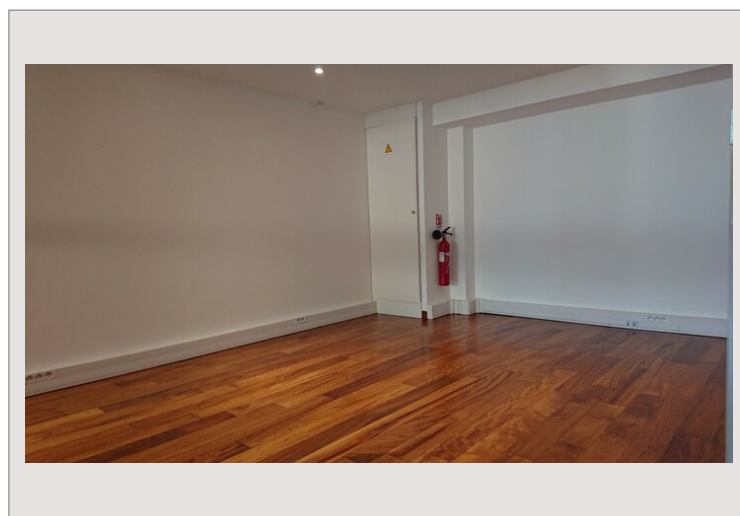

Le Raphael - Bureau administratif à Fontvieille

Vente Monaco

3 710 000 €

Type de produit	Bureau	Nb. pièces	-
Superficie totale	94 m²	Immeuble	Raphael
Vue	Jardins	Quartier	Fontvieille
Etat	Très bon état	Etage	RDC sur Jardins

Beau bureau refait à neuf, parquet au sol, se compose d'une pièce principale, comprenant 3 bureaux avec vitres cloisonnées, un coin kitchenette et un double WC. Grande vitrine avec la vue paisible sur les jardins.

Actuellement loué au prix de 8.400€/mois TTC + charges de 400€/mois, bail d'un an, jusqu'au 14 septembre 2024.