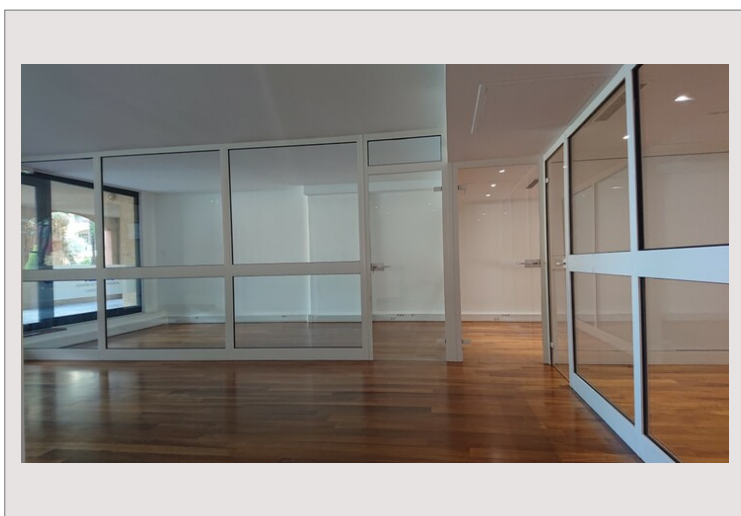

Le Raphael - Bureau administratif à Fontvieille

Vente Monaco

3 710 000 €

Type de produit	Bureau	Nb. pièces	-
Superficie totale	94 m²	Immeuble	Raphael
Vue	Jardins	Quartier	Fontvieille
Etat	Très bon état	Etage	RDC sur Jardins

Beau bureau refait à neuf, parquet au sol, se compose d'une pièce principale, comprenant 3 bureaux avec vitres cloisonnées, un coin kitchenette et un double WC. Grande vitrine avec la vue paisible sur les jardins.

Actuellement loué au prix de 8.400€/mois TTC + charges de 400€/mois, bail d'un an, jusqu'au 14 septembre 2024.