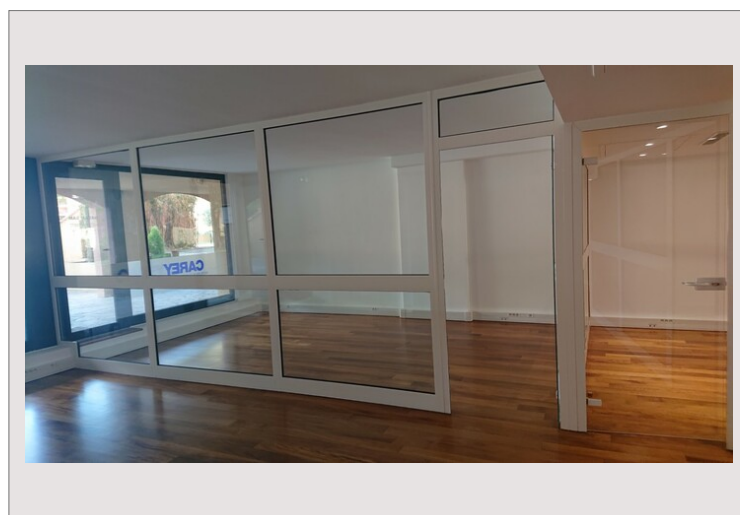

Le Raphael - Bureau administratif à Fontvieille

Vente Monaco

3 710 000 €

Type de produit	Bureau	Nb. pièces	-
Superficie totale	94 m²	Immeuble	Raphael
Vue	Jardins	Quartier	Fontvieille
Etat	Très bon état	Etage	RDC sur Jardins

Beau bureau refait à neuf, parquet au sol, se compose d'une pièce principale, comprenant 3 bureaux avec vitres cloisonnées, un coin kitchenette et un double WC. Grande vitrine avec la vue paisible sur les jardins.

Actuellement loué au prix de 8.400€/mois TTC + charges de 400€/mois, bail d'un an, jusqu'au 14 septembre 2024.