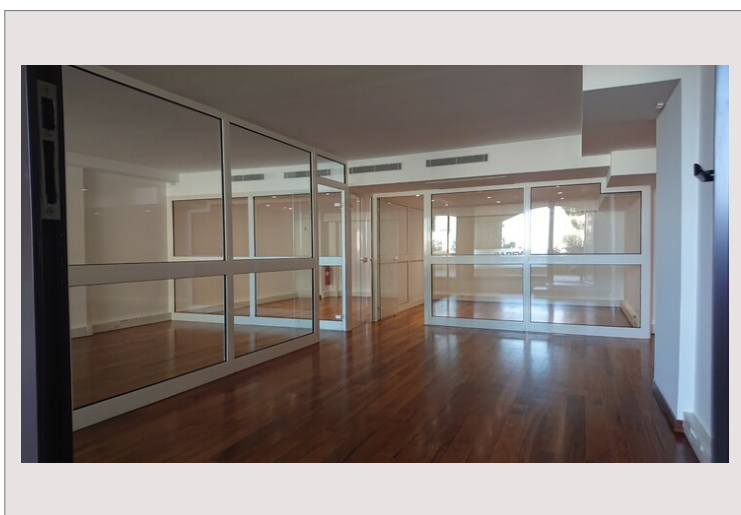

Le Raphael - Bureau administratif à Fontvieille

Vente Monaco

3 710 000 €

Type de produit	Bureau	Nb. pièces	-
Superficie totale	94 m²	Immeuble	Raphael
Vue	Jardins	Quartier	Fontvieille
Etat	Très bon état	Etage	RDC sur Jardins

Beau bureau refait à neuf, parquet au sol, se compose d'une pièce principale, comprenant 3 bureaux avec vitres cloisonnées, un coin kitchenette et un double WC. Grande vitrine avec la vue paisible sur les jardins.

Actuellement loué au prix de 8.400€/mois TTC + charges de 400€/mois, bail d'un an, jusqu'au 14 septembre 2024.