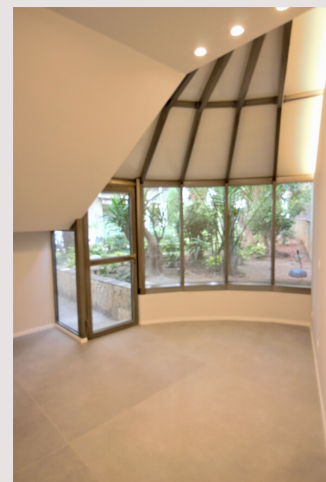

CARRE D'OR | PARK PALACE | BUREAU