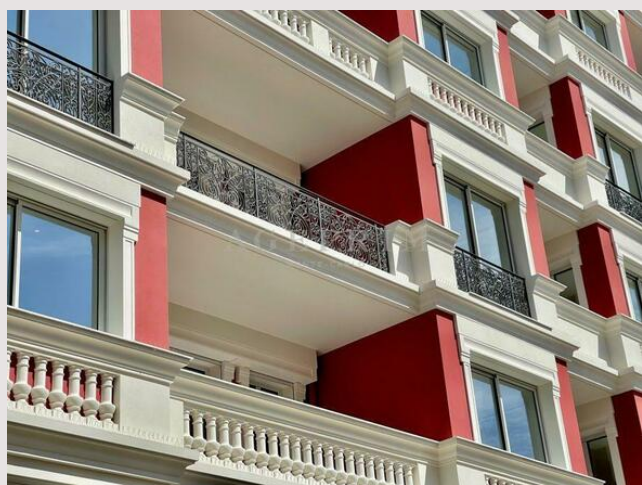

Splendide Appartement Vue Mer dans une résidence neuve

Vente Monaco

10 500 000 €

Spacieux appartement avec des finitions luxueuses dans une résidence neuve de style Belle Epoque proche de Carré d'Or.

Type de produit	Appartement	Nb. pièces	3
Superficie totale	196 m²	Nb. chambres	2
Superficie hab.	156 m²	Nb. parking	2
Superficie terrasse	40 m²	Immeuble	Villa Palazzino
Vue	Mer - Palais	Quartier	Monte-Carlo
Exposition	Sud - Est - Nord	Etat	Prestations luxueuses

Appartement composé de : hall d'entrée, toilettes invité, double séjour avec terrasse vue mer, cuisine entièrement équipée, buanderie, deux belles chambres avec leur salles de bains et dressing.

Vendu avec parking double en longueur.

Merci de nous contacter pour toute information complémentaire.