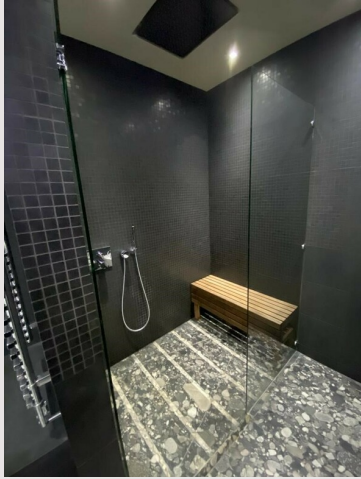

SIMONA - DUPLEX - JARDIN EXOTIQUE