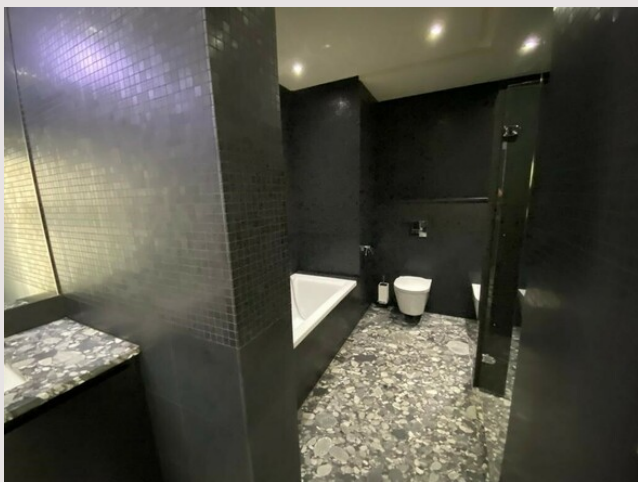

SIMONA - DUPLEX - JARDIN EXOTIQUE