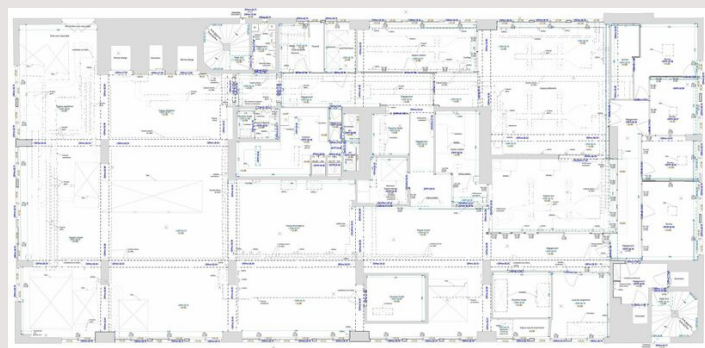

Bureau à la location - Plateau entier - Fontvieille

Location Monaco

48 750 € / mois

Situé dans le quartier de Fontvieille, proche du centre commercial de Fontvieille, de ses restaurants ainsi que des nombreux bureaux des alentours, ce très spacieux bureau est à la location. Il bénéficie aussi de 6 emplacements de parking disponible à la location en supplément, à 300€/mois par parking.

Prix: 48 750€ HT + charges / mois

Type de produit	Bureau	Nb. pièces	-
Superficie totale	960 m ²	Nb. parking	+5
		Immeuble	Mercator
		Quartier	Fontvieille

Ce local de 960m² au total, dont 860m² sur un plateau entier, et 100m² de stockage au sous-sol, doté d'un monte charges ainsi que de 6 emplacements de stationnement disponible à la location en supplément.

Bureau à la location - Plateau entier - Fontvieille