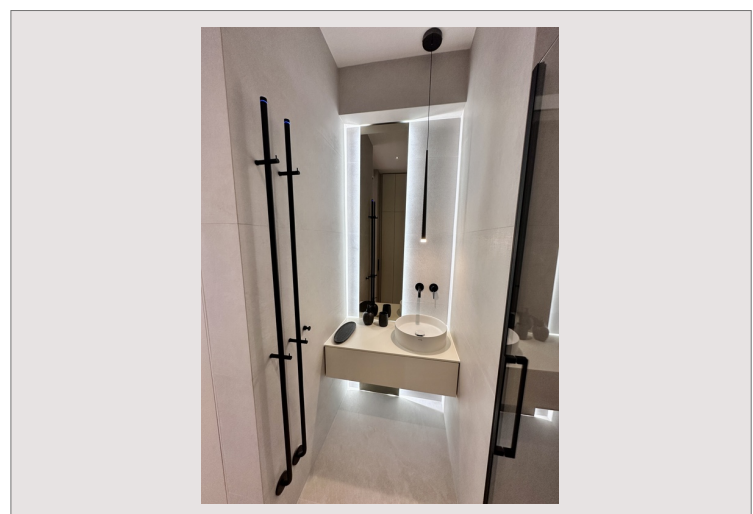

JARDIN EXOTIQUE | LE PLATI | 2 PIECES