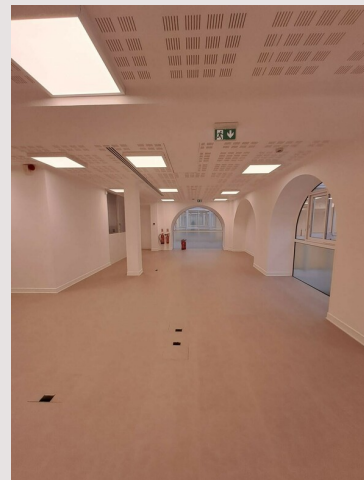

Au cœur de Monte-Carlo et à quelques pas du Carré d'Or, dans un immeuble bureaux, au 1er étage, bel espace entièrement neuf d'une surface de 130.75m².

Possibilité de parking et cave en sus.

BUREAU A LOUER