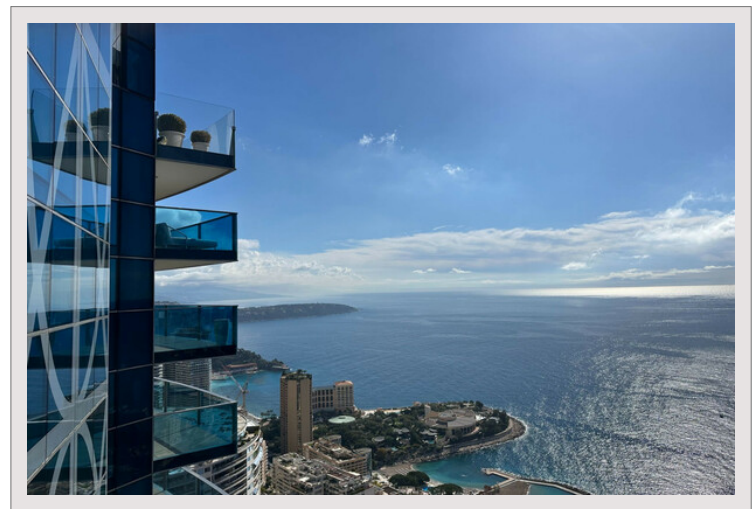

EXCLUSIVITE

Superbe Duplex contemporain, avec sa vue panoramique mer imprenable, dans une résidence récente et prestigieuse de la Principauté offrant des services de haute qualité: piscine intérieure, Spa, salle de réunion, salle de cinéma, salle de sport, conciergerie haut de gamme, service voiturier.

Le 43 étage comprend 1 hall d'entrée, 1 cuisine équipée + office, 1 double séjour, 1 salle à manger, 1 salle "home cinéma", 1 bureau, 1 chambre avec salle de bains complète, 1 toilette invités.

Le palier d'étage est privatif ainsi que le local de rangement.

Le 44 étage dispose d'1 chambre de maître + salle-de-bains, 1 séjour/salle à manger, 2 chambres avec salles de bains, 1 chambre de service + salle de douche, buanderie, toilette invités. 7 grands parkings. Prix sur demande.