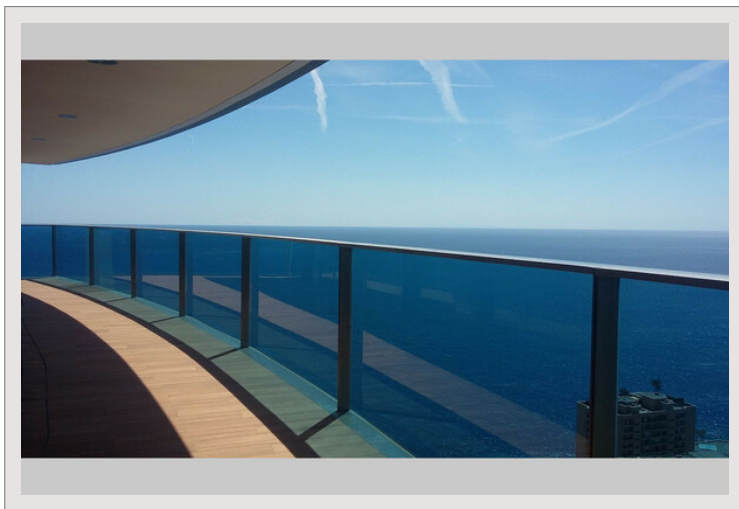

EXCLUSIVITE

Superbe Duplex contemporain, avec sa vue panoramique mer imprenable, dans une résidence récente et prestigieuse de la Principauté offrant des services de haute qualité: piscine intérieure, Spa, salle de réunion, salle de cinéma, salle de sport, conciergerie haut de gamme, service voiturier.

Le 43 étage comprend 1 hall d'entrée, 1 cuisine équipée + office, 1 double séjour, 1 salle à manger, 1 salle "home cinéma", 1 bureau, 1 chambre avec salle de bains complète, 1 toilette invités.

Le palier d'étage est privatif ainsi que le local de rangement.

Le 44 étage dispose d'1 chambre de maître + salle-de-bains, 1 séjour/salle à manger, 2 chambres avec salles de bains, 1 chambre de service + salle de douche, buanderie, toilette invités. 7 grands parkings. Prix sur demande.