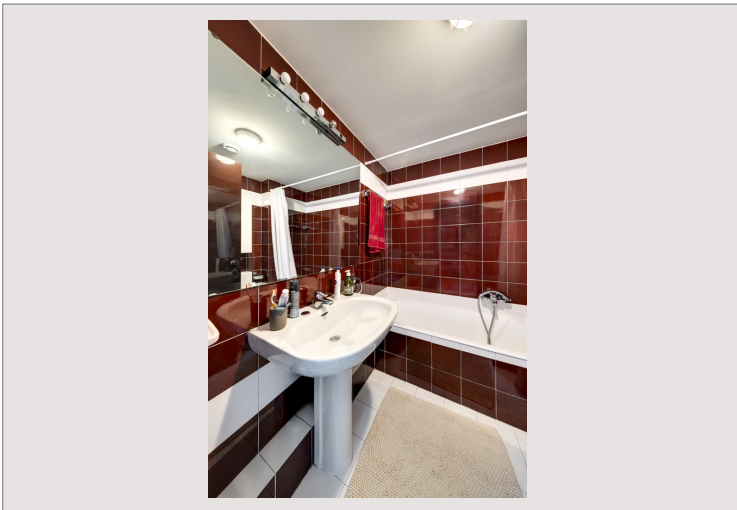

Parc St Roman - Studio