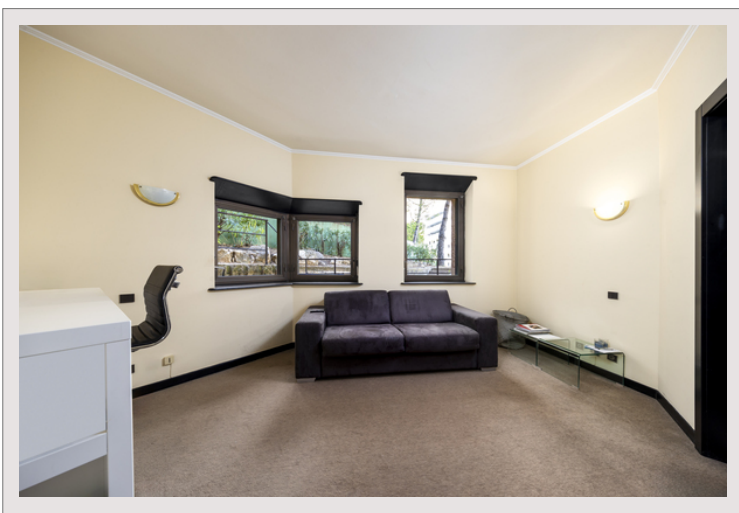

Parc St Roman - Studio

Vente Monaco

Exclusivité

1 000 000 €

Investissement Locatif

Type de produit	Appartement	Nb. pièces	1
Superficie totale	30 m²	Nb. caves	1
Vue	Jardin	Immeuble	Parc Saint Roman
Exposition	Nord	Quartier	La Rousse - Saint Roman
Etage	1		

Situé au Parc Saint Roman, dans le quartier de La Rousse St Roman, à l'extrémité Est de Monaco, face au Bd d'Italie. Dans un endroit calme, cet appartement est le pied-à-terre idéal pour quelqu'un qui cherche à profiter de toutes les installations qu'offre le Parc Saint Roman comme un concierge 24h/24 ainsi qu'une grande piscine extérieure entourée de palmiers, un sauna, un solarium et une salle de sport.

L'appartement est actuellement loué et offre une belle rentabilité.