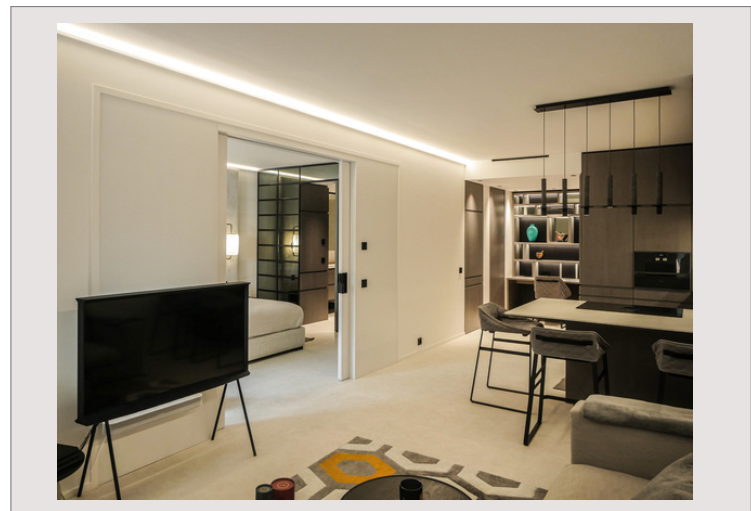

Véritable appartement clé en main, ce magnifique 2 pièces a été entièrement rénové dans un style contemporain, avec beaucoup de goût et des matériaux nobles. Les espaces ont été parfaitement agencés et de nombreux rangements muraux complètent cet appartement. Il se compose d'une entrée ouvrant sur un séjour avec cuisine américaine entièrement équipée, un coin bureau et un toilette invité. La chambre est séparée de la zone de vie principale par des portes coulissantes. Une salle de douche est située derrière une porte miroir dans la même continuité que les placards de la chambre. Une loggia confortable est accessible depuis la chambre.