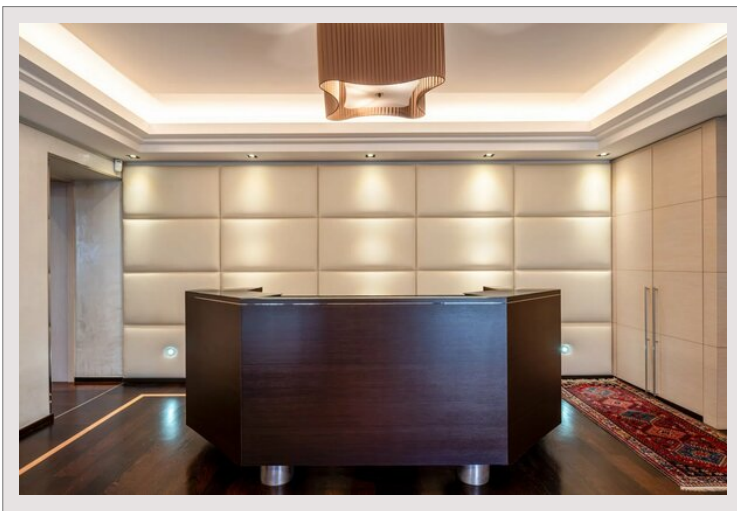

Castel Paradou - Bureaux

Vente Monaco

Prix sur demande

Type de produit	Bureau	Nb. pièces	3
Superficie hab.	132 m ²	Immeuble	Castel Paradou
Etat	Neuf	Quartier	La Rousse - Saint Roman

Quartier La Rousse, dans des plus beaux bâtiments classiques de Monaco, édifié sur 5 étages et apprécié pour ses hauts plafonds et ses beaux espaces.

D'une surface totale de 132 m², ces charmants bureaux situés aux rez-de-chaussée sont en parfait état et bénéficient d'une entrée indépendante sur la descente du Larvotto.

Ils se composent de : une grande salle de réception, un grand bureau en open space, une salle de réunion, un toilette homme/femme.