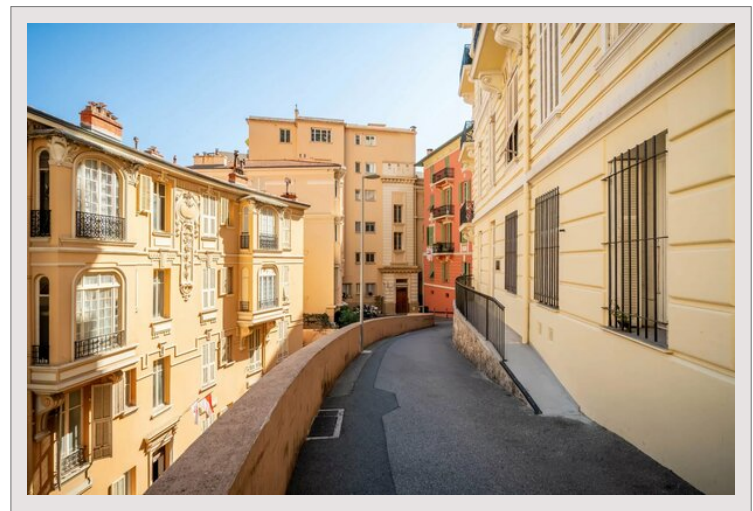

Castel Paradou - Bureaux

Vente Monaco

Prix sur demande

Type de produit	Bureau	Nb. pièces	3
Superficie hab.	132 m ²	Immeuble	Castel Paradou
Etat	Neuf	Quartier	La Rousse - Saint Roman

Quartier La Rousse, dans des plus beaux bâtiments classiques de Monaco, édifié sur 5 étages et apprécié pour ses hauts plafonds et ses beaux espaces.

D'une surface totale de 132 m², ces charmants bureaux situés aux rez-de-chaussée sont en parfait état et bénéficient d'une entrée indépendante sur la descente du Larvotto.

Ils se composent de : une grande salle de réception, un grand bureau en open space, une salle de réunion, un toilette homme/femme.