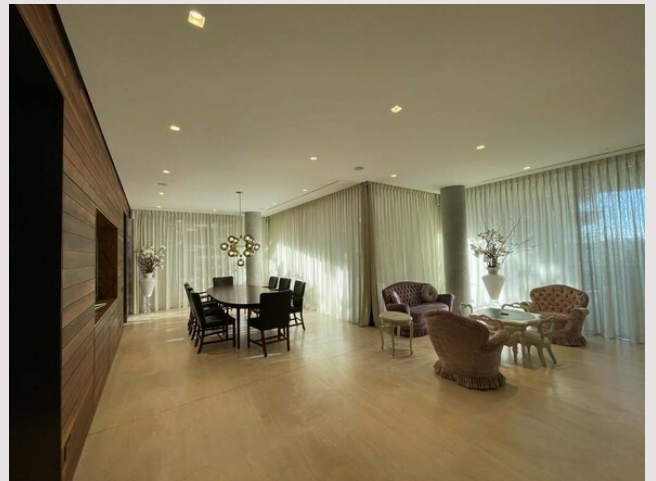

MAGNIFIQUE 4P - LA PETITE AFRIQUE