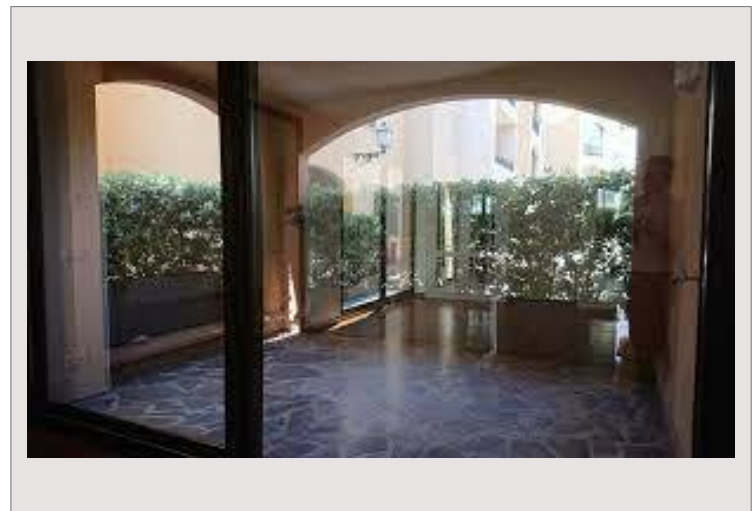

Le Donatello - Monaco - belle appartement 1 chambre

Vente Monaco

2 200 000 €

Type de produit	Appartement	Nb. pièces	2
Superficie totale	59 m²	Nb. chambres	1
Superficie hab.	51 m²	Nb. caves	1
Superficie terrasse	8 m²	Immeuble	Le Donatello
Etage	Ground Floor	Quartier	Fontvieille
Date de libération	31/03/2024	Charges annuelles	6 000 €
Usage mixte	Oui		

Le quartier de Fontvieille est connu pour son calme et ses espaces verts. Idéal pour une famille ou une personne souhaitant s'éloigner du bruit de la ville.

Ce joli appartement de 2 pièces est situé dans l'immeuble Donatello. Il offre une surface totale de 59m², dont 8m² de terrasse, l'appartement s'ouvre sur les jardins de la résidence.

Il se compose d'un séjour, d'une cuisine équipée, d'une salle de bain complète, d'une chambre et de placards. Une climatisation réversible et une cave complètent ce bien.

L'appartement est situé à proximité du port de Fontvieille, du centre commercial Carrefour et des restaurants de ce joli quartier résidentiel.

Il est loué jusqu'au 31/03/2024. La rentabilité est de 2%.