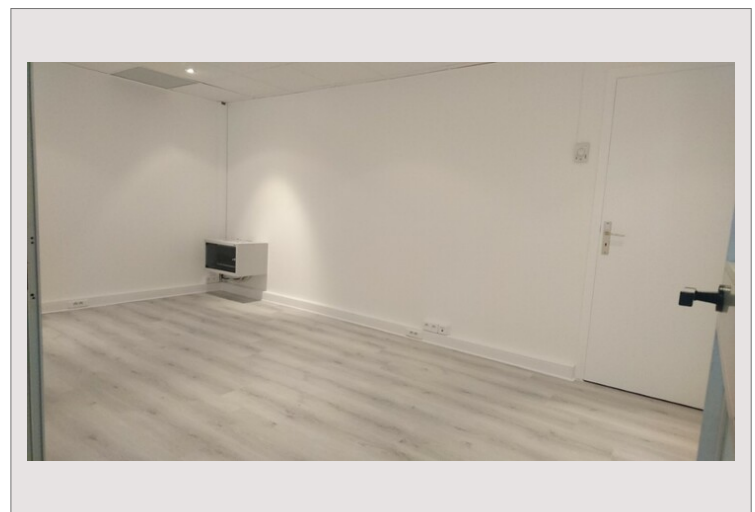

BUREAU FONTVIEILLE - TITIEN