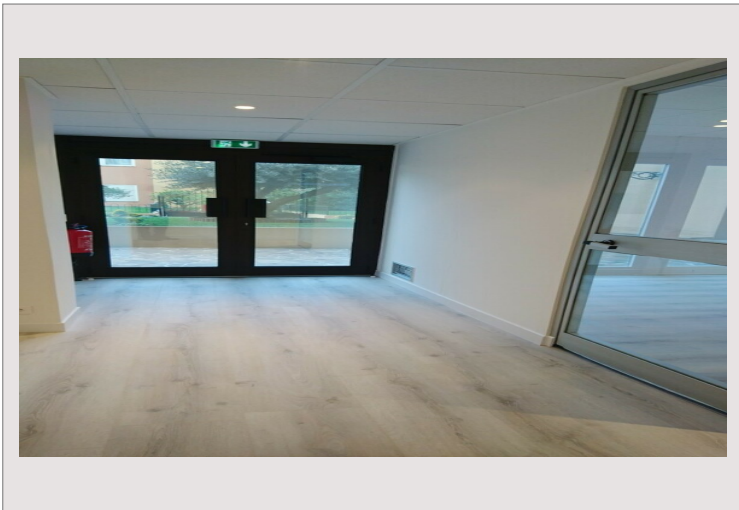

BUREAU FONTVIEILLE - TITIEN