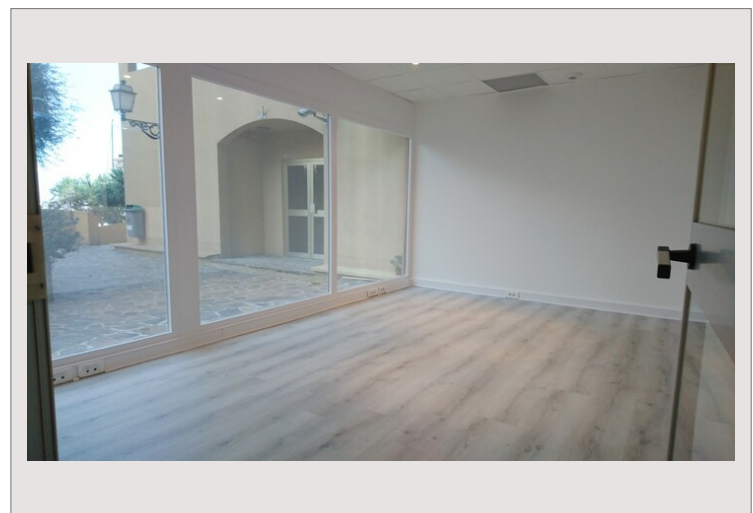

BUREAU FONTVIEILLE - TITIEN

Vente Monaco

2 330 000 €

Type de produit	Bureau	Nb. pièces	1
Superficie hab.	62,50 m ²	Immeuble	Titien
Vue	Jardins	Quartier	Fontvieille
Etage	RDC	Date de libération	14/05/25

Agréable bureau situé au calme du port de Fontvieille dans la résidence le Titien.

Le local d'une superficie de 63 m² a été entièrement rénové et offre une grande vitrine donnant sur les jardins.

Il se compose de trois espaces de travail séparés par des cloisons vitrées et d'un dégagement avec toilettes.