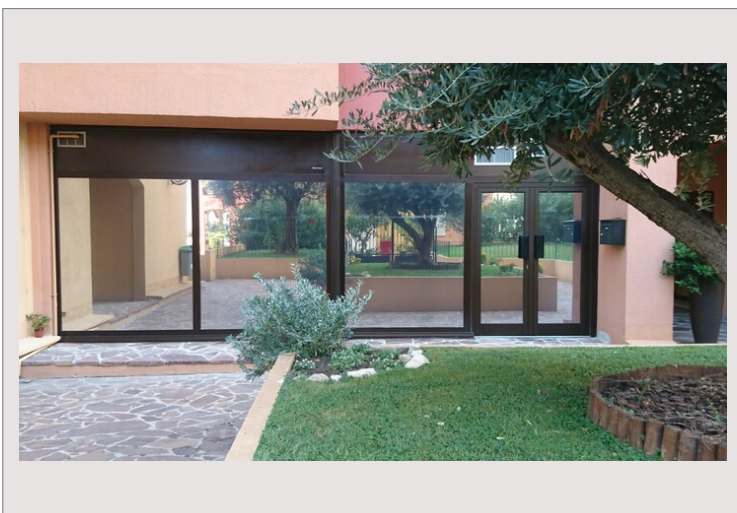

BUREAU FONTVIEILLE - TITIEN

Vente Monaco

2 330 000 €

Type de produit	Bureau	Nb. pièces	1
Superficie hab.	62,50 m ²	Immeuble	Titien
Vue	Jardins	Quartier	Fontvieille
Etage	RDC	Date de libération	14/05/25

Agréable bureau situé au calme du port de Fontvieille dans la résidence le Titien.

Le local d'une superficie de 63 m² a été entièrement rénové et offre une grande vitrine donnant sur les jardins.

Il se compose de trois espaces de travail séparés par des cloisons vitrées et d'un dégagement avec toilettes.