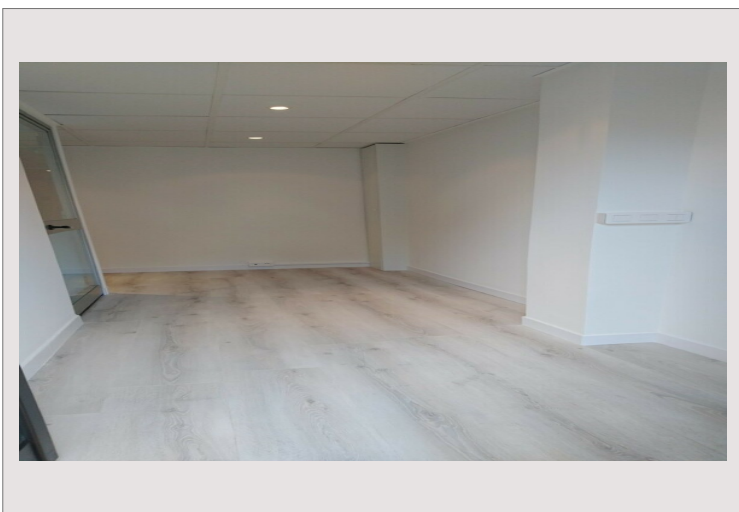

BUREAU FONTVIEILLE - TITIEN