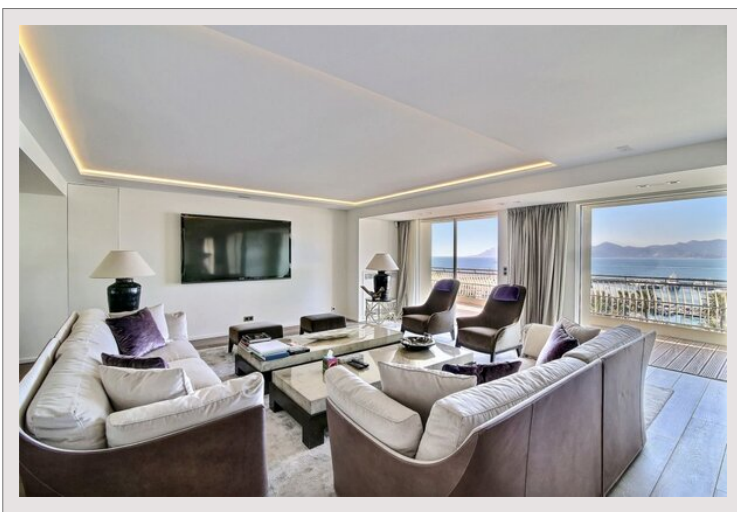

Penthouse 6 pièces - 1000 m2 (10,764 ft2)