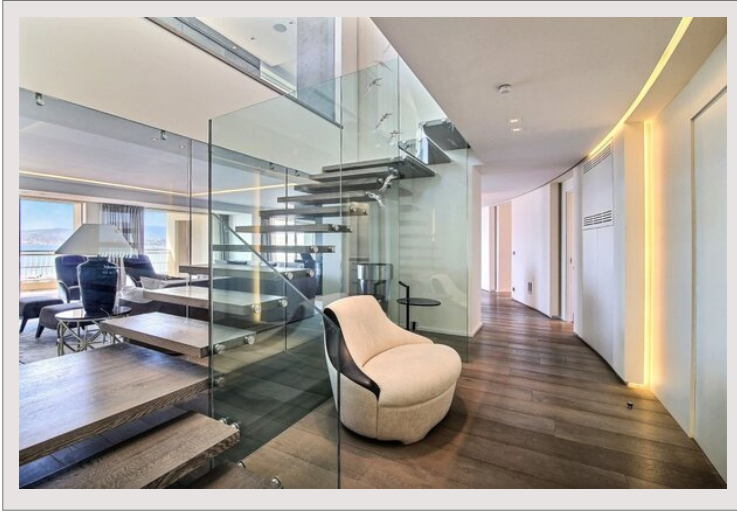

Penthouse 6 pièces - 1000 m2 (10,764 ft2)