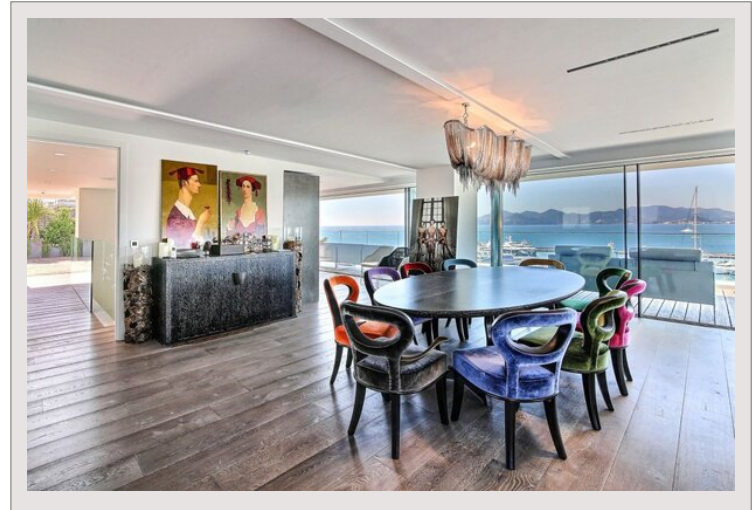

Penthouse 6 pièces - 1000 m2 (10,764 ft2)

Vente France

Prix sur demande

Type de produit	Penthouse/Roof	Nb. pièces	5+
Superficie totale	1 000 m ²	Nb. chambres	5
Superficie hab.	580 m ²	Nb. parking	3
Superficie terrasse	420 m ²	Nb. caves	1
		Ville	Cannes
		Pays	France