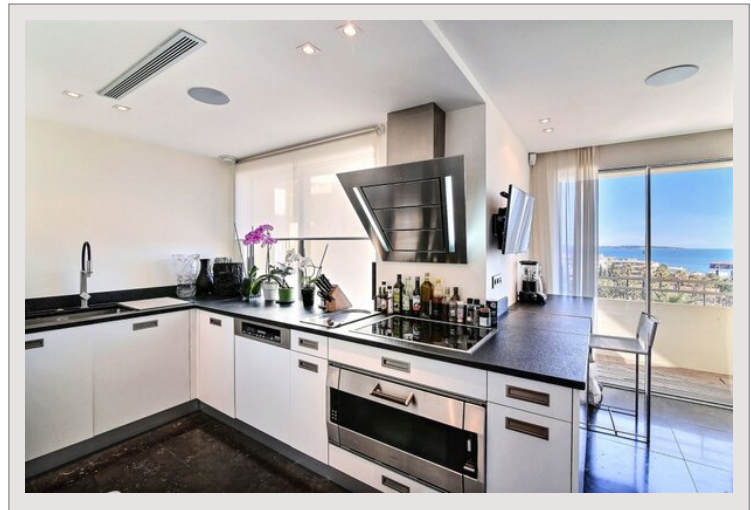

Penthouse 6 pièces - 1000 m2 (10,764 ft2)