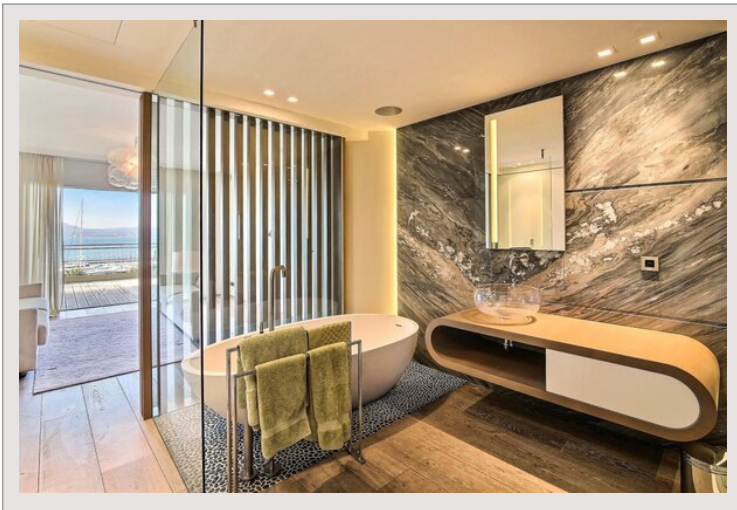

Penthouse 6 pièces - 1000 m2 (10,764 ft2)