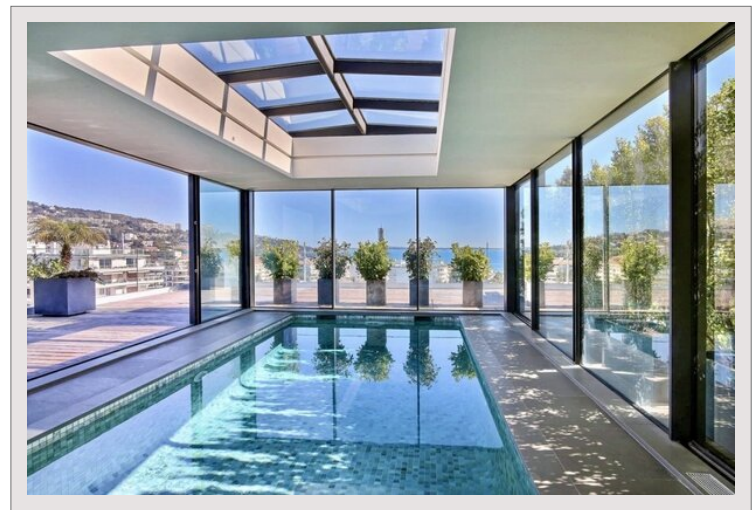

Penthouse 6 pièces - 1000 m2 (10,764 ft2)

Vente France

Prix sur demande

Type de produit	Penthouse/Roof	Nb. pièces	5+
Superficie totale	1 000 m ²	Nb. chambres	5
Superficie hab.	580 m ²	Nb. parking	3
Superficie terrasse	420 m ²	Nb. caves	1
		Ville	Cannes
		Pays	France