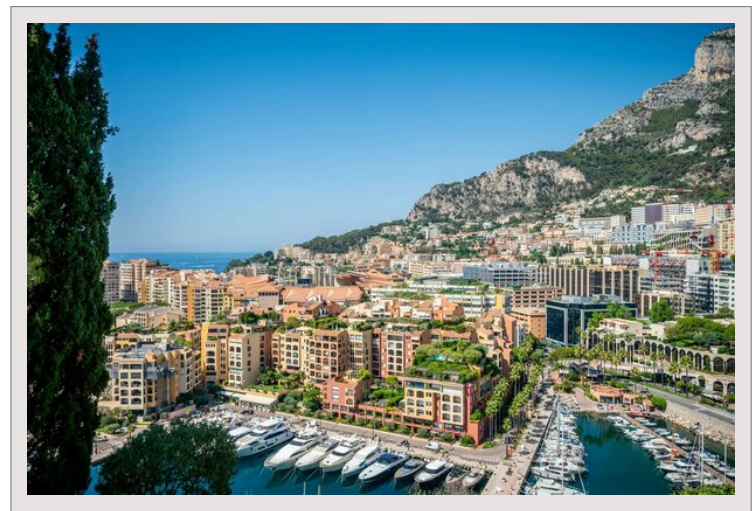

Raphael - Bureaux Administratifs

Vente Monaco

3 710 000 €

Type de produit	Bureau	Nb. pièces	2
Superficie hab.	94 m²	Immeuble	Raphael
Superficie jardin	94 m²	Quartier	Fontvieille
Vue	Vue dégagée	Date de libération	14/09/2024

Quartier Fontvieille, dans un immeuble de style 'Néoprovençal' avec réception et bénéficiant d'une jolie vue sur les Jardins.

Ces bureaux d'une surface habitable de 94 m² et situés au rez-de-chaussée sont composés de :

Une grande pièce principale comprenant plusieurs espaces de travail, ainsi que des toilettes homme/femme.