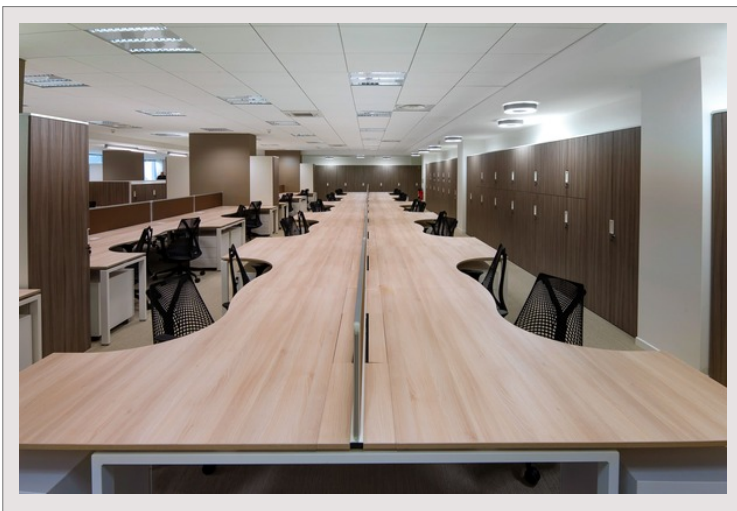

OPEN SPACE - FONTVIEILLE

Location Monaco

Exclusivité

17 000 € / mois
+ Charges : 2.085 €

Grand bureau composé d'un open space ainsi que des box fermés pouvant accueillir 70 personnes dans un très bon état
Cet espace est modulable pouvant s'adapter à différents besoins.
(Il s'agit de la partie en bleu au plan ci-joint)

Type de produit	Bureau	Nb. pièces	1
Superficie totale	457 m ²	Immeuble	Les Industries
Etat	Très bon état	Quartier	Fontvieille
Etage	4ème	Date de libération	Libre

OPEN SPACE - FONTVIEILLE