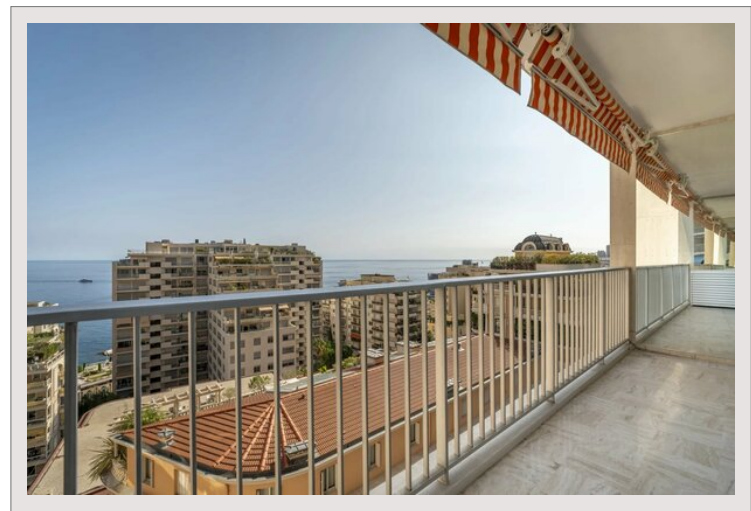

La Rousse - Château Périgord II - 2 pièces

Vente Monaco

3 600 000 €

Type de produit	Appartement	Nb. pièces	2
Superficie totale	60 m ²	Nb. chambres	1
Superficie hab.	50 m ²	Immeuble	Château Perigord II
Superficie terrasse	10 m ²	Quartier	La Rousse - Saint Roman
Vue	Vue dégagée		

Bel appartement de 2 pièces situé au Château Périgord II, à quelques pas de la place des Moulins, dans un quartier résidentiel proche des plages et de toutes commodités, cette belle résidence de standing offre un service de conciergerie 24h/24.

Situé au 12ème étage, d'une surface de 64 m² avec une très belle vue mer panoramique, cet appartement est très lumineux et ensoleillé.

La Rousse - Château Périgord II - 2 pièces

La Rousse - Château Périgord II - 2 pièces