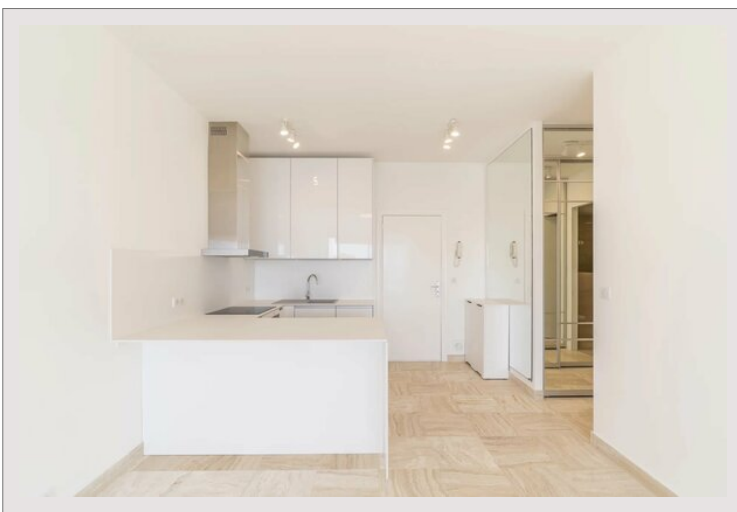

La Rousse - Château Périgord II - 2 pièces

Vente Monaco

3 600 000 €

Type de produit	Appartement	Nb. pièces	2
Superficie totale	60 m ²	Nb. chambres	1
Superficie hab.	50 m ²	Immeuble	Château Perigord II
Superficie terrasse	10 m ²	Quartier	La Rousse - Saint Roman
Vue	Vue dégagée		

Bel appartement de 2 pièces situé au Château Périgord II, à quelques pas de la place des Moulins, dans un quartier résidentiel proche des plages et de toutes commodités, cette belle résidence de standing offre un service de conciergerie 24h/24.

Situé au 12ème étage, d'une surface de 64 m² avec une très belle vue mer panoramique, cet appartement est très lumineux et ensoleillé.

La Rousse - Château Périgord II - 2 pièces

La Rousse - Château Périgord II - 2 pièces