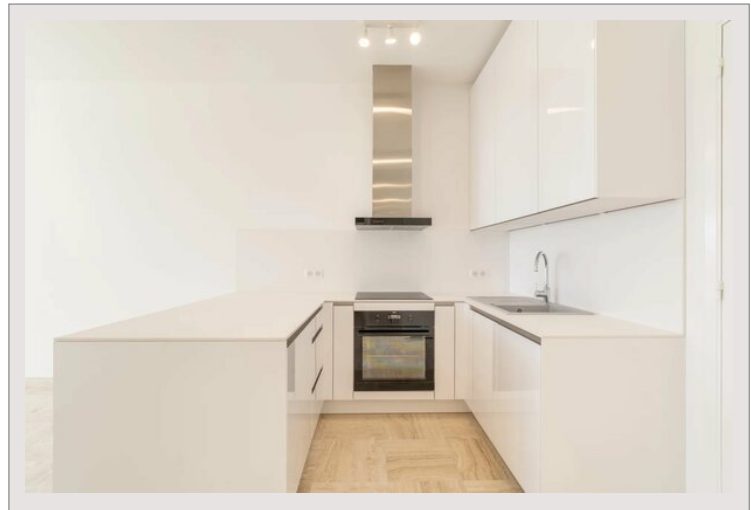

La Rousse - Château Périgord II - 2 pièces