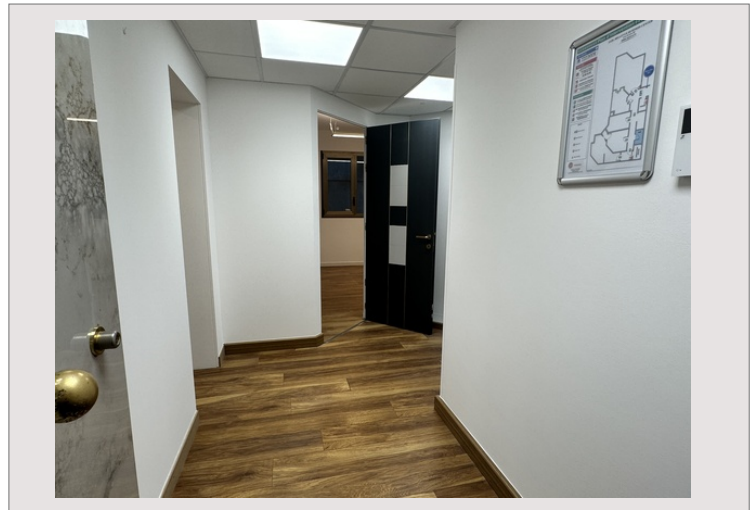

Type de produit	Bureau	Nb. pièces	5
Superficie totale	180 m ²	Nb. parking	1
Superficie hab.	170 m ²	Immeuble	Soleil d'Or
Superficie terrasse	10 m ²	Quartier	Condamine
Vue	Surplombant le port	Exposition	Sud
Etat	Bon état	Date de libération	Immédiatement
Usage mixte	Oui		

Bureau lumineux de 180 m² à louer au sein du Soleil d'Or.

Résidence avec concierge, idéalement situé à proximité de la gare SNCF et proche de toutes commodités.

Composé de :

- Une entrée
- 5 bureaux
- 1 coin cuisine
- 1 salle de bains avec WC
- 1 second WC séparé
- de nombreux rangements
- une terrasse

Bureau en très bon état, loué avec une cave et un parking au sein de l'immeuble.

SOLEIL D'OR - Bureau

SOLEIL D'OR - Bureau

SOLEIL D'OR - Bureau