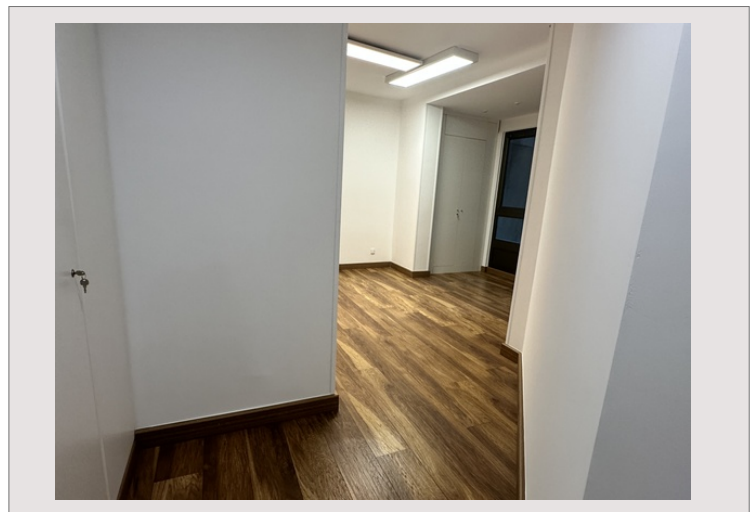

SOLEIL D'OR - Bureau

Location Monaco

11 500 € / mois

+ Charges : 650 €

Résidence avec concierge, surplombant le Port de Monaco,
Idéalement situé à proximité de la gare SNCF et proche de toutes commodités.

Type de produit	Bureau	Nb. pièces	5
Superficie totale	180 m ²	Nb. parking	1
Superficie hab.	170 m ²	Immeuble	Soleil d'Or
Superficie terrasse	10 m ²	Quartier	Condamine
Vue	Surplombant le port	Exposition	Sud
Etat	Bon état	Date de libération	Immédiatement
Usage mixte	Oui		

Bureau lumineux de 180 m² à louer au sein du Soleil d'Or.

Résidence avec concierge, idéalement situé à proximité de la gare SNCF et proche de toutes commodités.

Composé de :

- Une entrée
- 5 bureaux
- 1 coin cuisine
- 1 salle de bains avec WC
- 1 second WC séparé
- de nombreux rangements
- une terrasse

Bureau en très bon état, loué avec une cave et un parking au sein de l'immeuble.

SOLEIL D'OR - Bureau

SOLEIL D'OR - Bureau

SOLEIL D'OR - Bureau